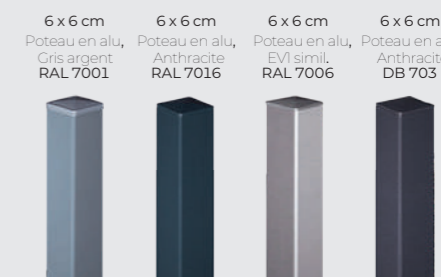

Liberté de conception maximale

avec poteaux en aluminium pour tous les systèmes brise-vue GroJa (voir p. 128)

ATTENTION ! Les poteaux ne sont pas inclus dans la livraison – poteaux et accessoires correspondants à partir de la page 120.

Vente de tous les articles sans décoration. Les écarts de couleur sont dus à l'impression.