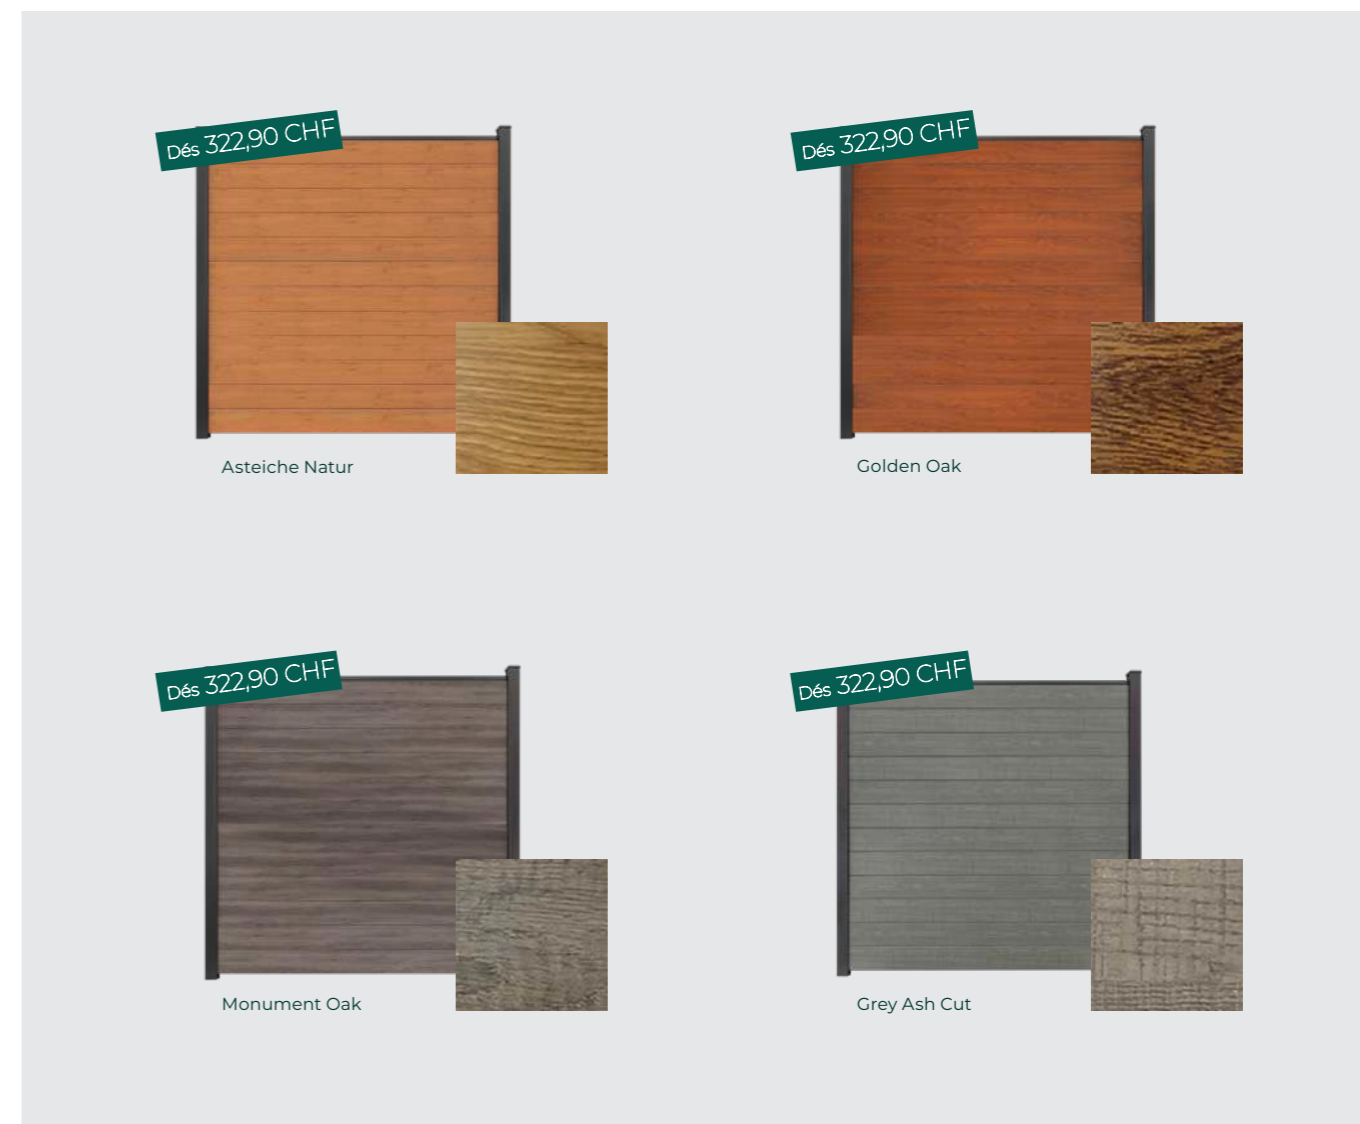

GroJaBasicLine

Schmal

Couleurs en stock

Couleurs en stock

Brise-vue stable avec plus de légèreté

i Kit composé de 12 panneaux, 6 renforts en acier, profil de finition (Anthracite DB 703) et deux entretoises. Sans poteaux, soudé sous film.
ATTENTION ! Les poteaux ne sont pas inclus dans la livraison – poteaux et accessoires correspondants à partir de la page 120.