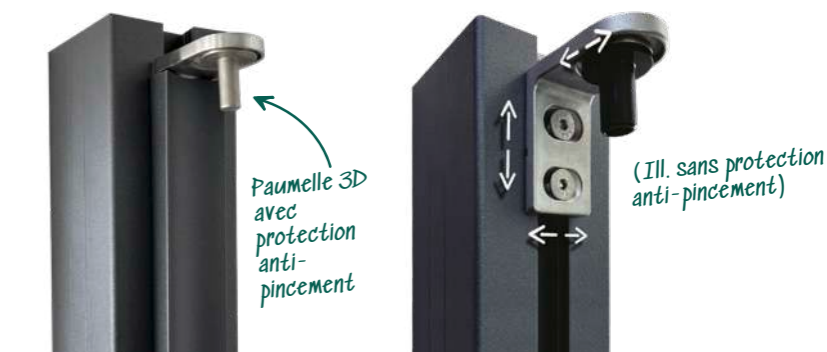

Combinaison flexible et robuste : paumelle 3D et poteau de portail Alu renforcé

La paumelle 3D que nous avons développée se règle facilement horizontalement, verticalement et en profondeur, afin d'utiliser nos systèmes de portail de manière optimale.