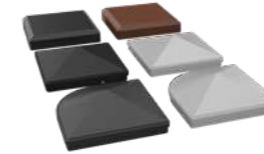

Chapeaux de poteaux