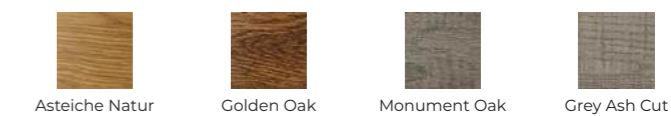

Couleurs en stock