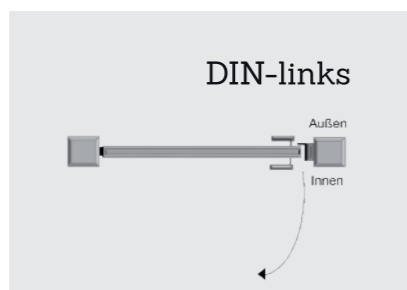

GroJa

Systemes de portail

Respecter l'entraxe des poteaux

Lors du montage du portail, prévoir un jeu suffisant entre les poteaux pour la ferrure. Portail 1 vantail et portail sur mesure : 4 cm — Portail 2 vantaux : 6,6 cm

Détermination du sens DIN

Le sens DIN (sens d'ouverture) des portails peut être déterminé facilement. Imaginez-vous à l'intérieur devant le portail fermé. Dans le cas DIN gauche, les paumelles se trouvent du côté gauche

Dans le cas DIN droite, les paumelles se trouvent du côté droit.

Portails 1 vantail

Exemple de prix : GroJaSolid Grande Bi-couleur sable

Portail 1 vantail
Cadre EV1
838,90CHF Cadre DB
703 898,90 CHF

Portail 2 vantaux
Cadre EV1
ou DB 703 2754 CHF

Bon à savoir

Les éléments de portail 1 vantail sont équipés de charnières spéciales, permettant une installation universelle sans indication du sens DIN. Les exceptions sont le système GroJaAmbiente ainsi que le GroJaFertigzaun. Pour ceux-ci, un sens DIN doit être indiqué.

Combinaison flexible et robuste : paumelle 3D et poteau de portail Alu renforcé

La paumelle 3D que nous avons développée se règle facilement horizontalement, verticalement et en profondeur, afin d'utiliser nos systèmes de portail de manière optimale.