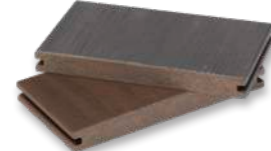

3 GroJaQuattro
Lame massive Breitoptik