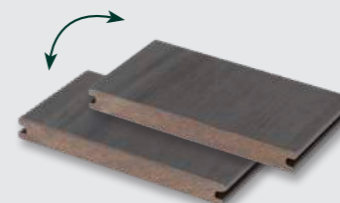

GroJaQuattro Lame à chambre creuse en Noyer co-extrudé, Structure bois

Choix de couleurs & surfaces :

Avantages de la lame massive

- Haute capacité de charge
- Longue durée de vie
- Très résistante à la déformation