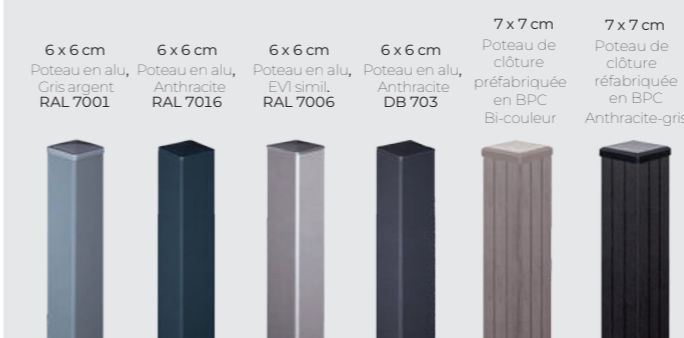

Les poteaux et le matériel de fixation ne sont pas inclus dans le prix de l'élément et doivent être commandés à part !

Les poteaux en aluminium et en BPC pour les systèmes brise-vue GroJa sont disponibles en différentes couleurs. Disponibles en différentes longueurs pour fixation par cheville ou à sceller dans le béton, ils offrent de nombreuses possibilités de personnalisation. Poteaux correspondants et autres accessoires à partir de la page 120.

Complète rapidement le jardinet

Moitié de hauteur, plein effet

Le GroJaFertigzaun existe également en variante pour le jardinet : deux fois moins haut que son « grand frère », mais une solution complète et très attrayante pour séparer l'espace privé des espaces publics. Ici aussi, les éléments préfabriqués sont rapidement assemblés.

Caractéristiques

- Éléments préfabriqués en aspect clôture à lames combinés avec des traverses en aluminium
- Surface nervurée
- 1 coloris décoratif (Anthracite)
- Montage facile avec équerres de fixation

BPC Sans peinture Montage facile Durable