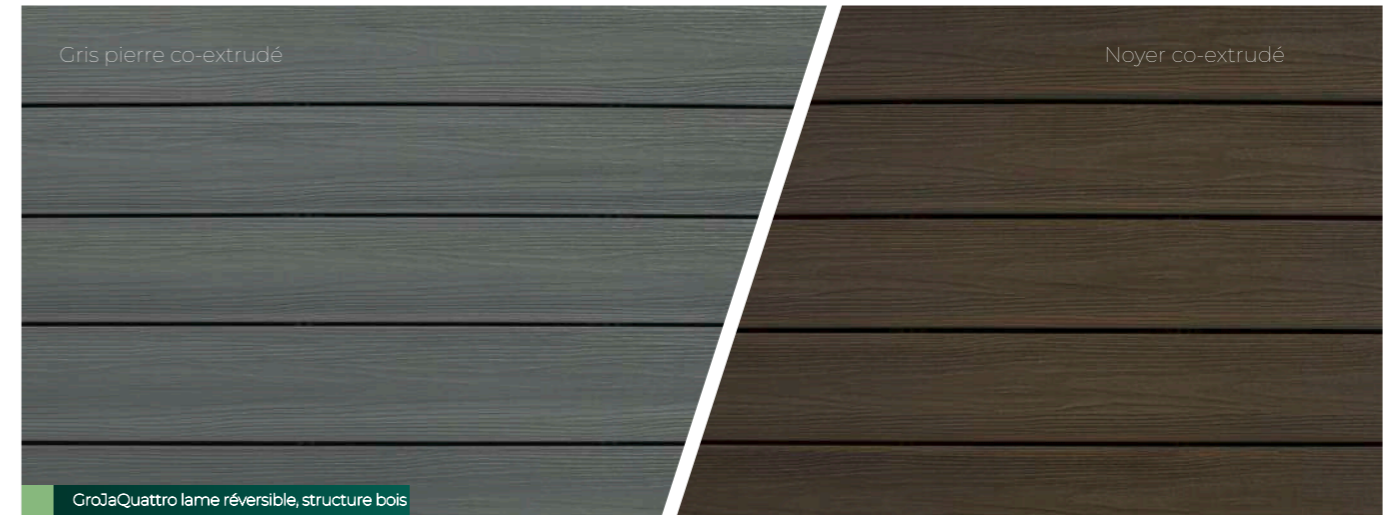

GroJaQuattro

Choix de couleurs et surfaces :

Astuce

La lame réversible GroJaQuattro est un véritable attrait visuel grâce à son veinage bois !

Bon à savoir

Avec les lames de terrasse GroJaQuattro, la corvée de repeindre appartient au passé. Pour autant, vous n'avez pas à renoncer à un aspect bois naturel, car les lames de terrasse co-extrudées présentent une structure bois ou fine perceptible au toucher.

Avantages de la lame à chambre creuse

- Poids réduit
- Facile à travailler
- Excellent rapport qualité-prix