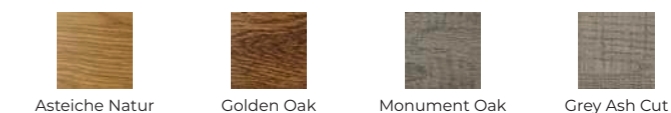

Couleurs en stock

i Kit composé de 6 panneaux, 6 renforts en acier, profil de finition (Anthracite DB 703) inclus et jeu d'entretoises, sans poteaux, soudé sous film.
ATTENTION ! Les poteaux ne sont pas inclus dans la livraison – poteaux et accessoires correspondants à partir de la page 120.

Bon à savoir

Les profilés rainure et languette co-extrudés sont composés d'un noyau BPC et d'une enveloppe de protection en plastique. Ils sont ainsi plus résistants aux taches et aux salissures.

ATTENTION ! Les poteaux ne sont pas inclus dans la livraison – poteaux et accessoires correspondants à partir de la page 120.

Vente de tous les articles sans décoration. Les écarts de couleur sont dus à l'impression.