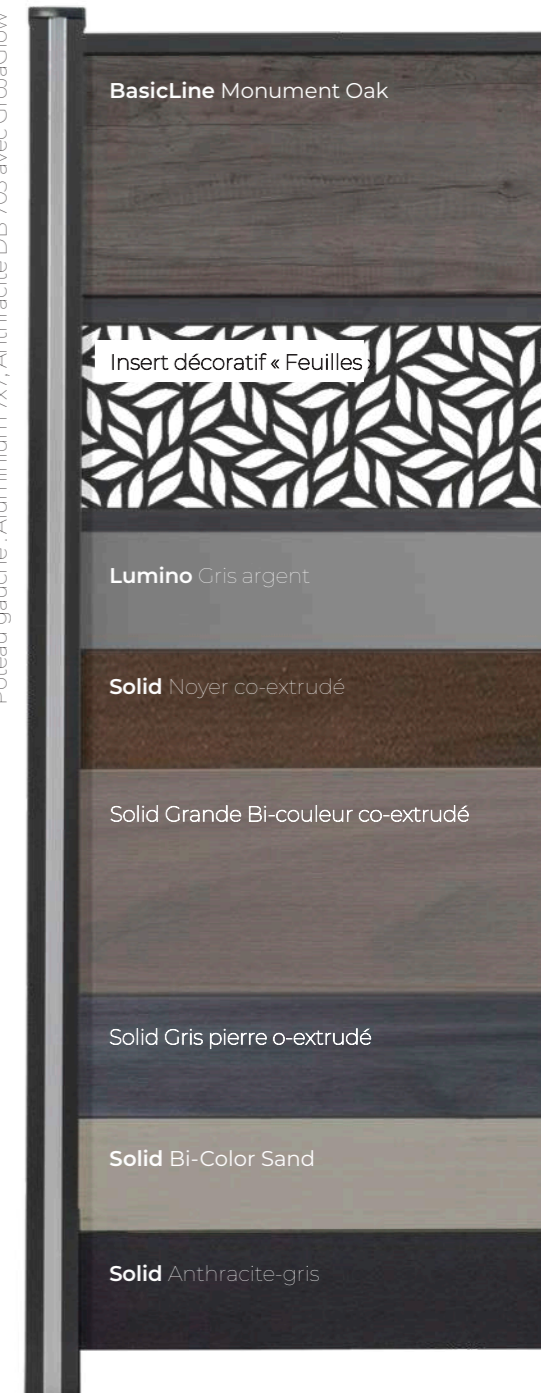

BasicLine Monument Oak

Insert décoratif « Feuilles »

Lumino Gris argent

Solid Noyer co-extrudé

Solid Grande Bi-couleur co-extrudé

Solid Gris pierre co-extrudé

Solid Bi-Color Sand

Solid Anthracite-gris

ATTENTION ! Les poteaux ne sont pas inclus dans la livraison – poteaux et accessoires correspondants à partir de la page 120.

Vente de tous les articles sans décoration. Les écarts de couleur sont dus à l'impression.