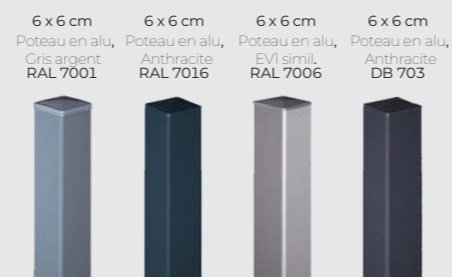

Par élément

soit 1 pince de fixation gauche et 1 pince de fixation droite, soit des fixations par serrage et 1 kit d'équerre de support

Liberté de conception maximale

avec poteaux en aluminium pour tous les systèmes brise-vue GroJa (voir p. 128)