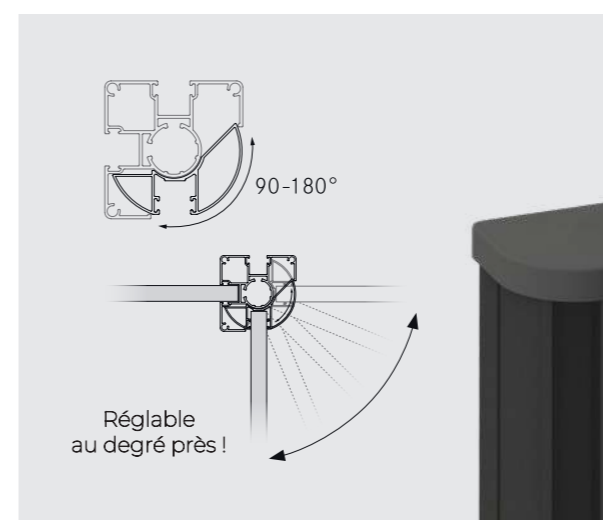

Comparées aux adaptateurs de montage, elles ne présentent pas de débordement, sont plus faciles à monter et peuvent être posées en option sur des pierres en L à partir d'une largeur de 12 cm. Pratique, stable et polyvalent !

GroJa Poteau extra long

La solution pour les terrains particuliers

Pour les terrains présentant des particularités telles que des pentes ou des irrégularités, le poteau BPC, le poteau de clôture à emboîter BPC et le poteau de clôture à emboîter Alu sont également disponibles en longueur de 3 m. Le tracé de la clôture brise-vue peut ainsi être parfaitement adapté au terrain.

Nouveau dans la gamme : un poteau de portail Alu (9 x 9 cm) en longueur 3 m (voir p. 124).

Utilisez nos poteaux extra longs (3,00m) par exemple pour compenser les différences de hauteur.

GroJa Poteau d'angle variable

Le poteau d'angle variable – réglable librement et flexible

Avec nos poteaux de clôture à emboîter, seuls des angles exacts à 90° sont réalisables. Mais tous les terrains ou toutes les terrasses ne sont pas aménagés en angle droit. Avec le poteau d'angle variable, vous avez la possibilité de réaliser des angles de clôture supérieurs à un angle de 90°.