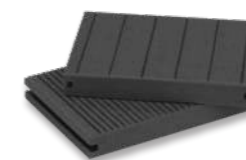

Des surfaces agréables
que vos pieds vont adorer

GroJaSolid Entrada & Novel

Choix de couleurs et surfaces :

Choix de couleurs

1 GroJaSolid Entrada
Lame à chambre creuse

2 GroJaSolid Novel
Lame massive

| GroJaSolid | Taille en mm (env.) | Longueur | Couleur | Référence article | CHF/lfm |
|--|---------------------|----------|---------|-------------------|---------|
| Entrada (Lame à chambre creuse) | 140 x 22 | 4,00 m | Noir | 21081 28140 40410 | 10,90 |
| 1 Entrada (Lame à chambre creuse) | 140 x 22 | 4,00 m | Gris | 21081 28140 40420 | 10,90 |
| Entrada (Lame à chambre creuse) | 140 x 22 | 4,00 m | Marron | 21081 28140 40430 | 10,90 |
| Novel (Lame massive) | 140 x 20 | 4,00 m | Noir | 21081 28240 40410 | 14,00 |
| 2 Novel (Lame massive) | 140 x 20 | 4,00 m | Gris | 21081 28240 40420 | 14,00 |
| Novel (Lame massive) | 140 x 20 | 4,00 m | Marron | 21081 28240 40430 | 14,00 |