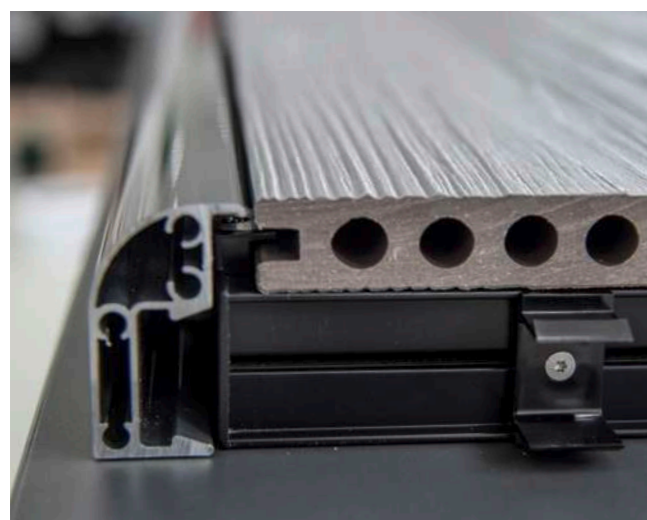

Stable et sûr

Perceptible pas à pas