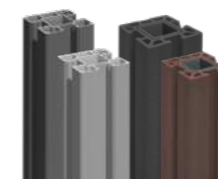

Poteaux

Panneaux

Profils universels

Lisènes

Détail insert décoratif Verre Bandes 30 cm

Détail insert décoratif Triangle 30 cm

Remarque

Veillez noter les indications de dimensions des éléments individuels. Lors de l'utilisation d'inserts décoratifs et de la combinaison de différents systèmes de clôture, des écarts de hauteur totale peuvent survenir.