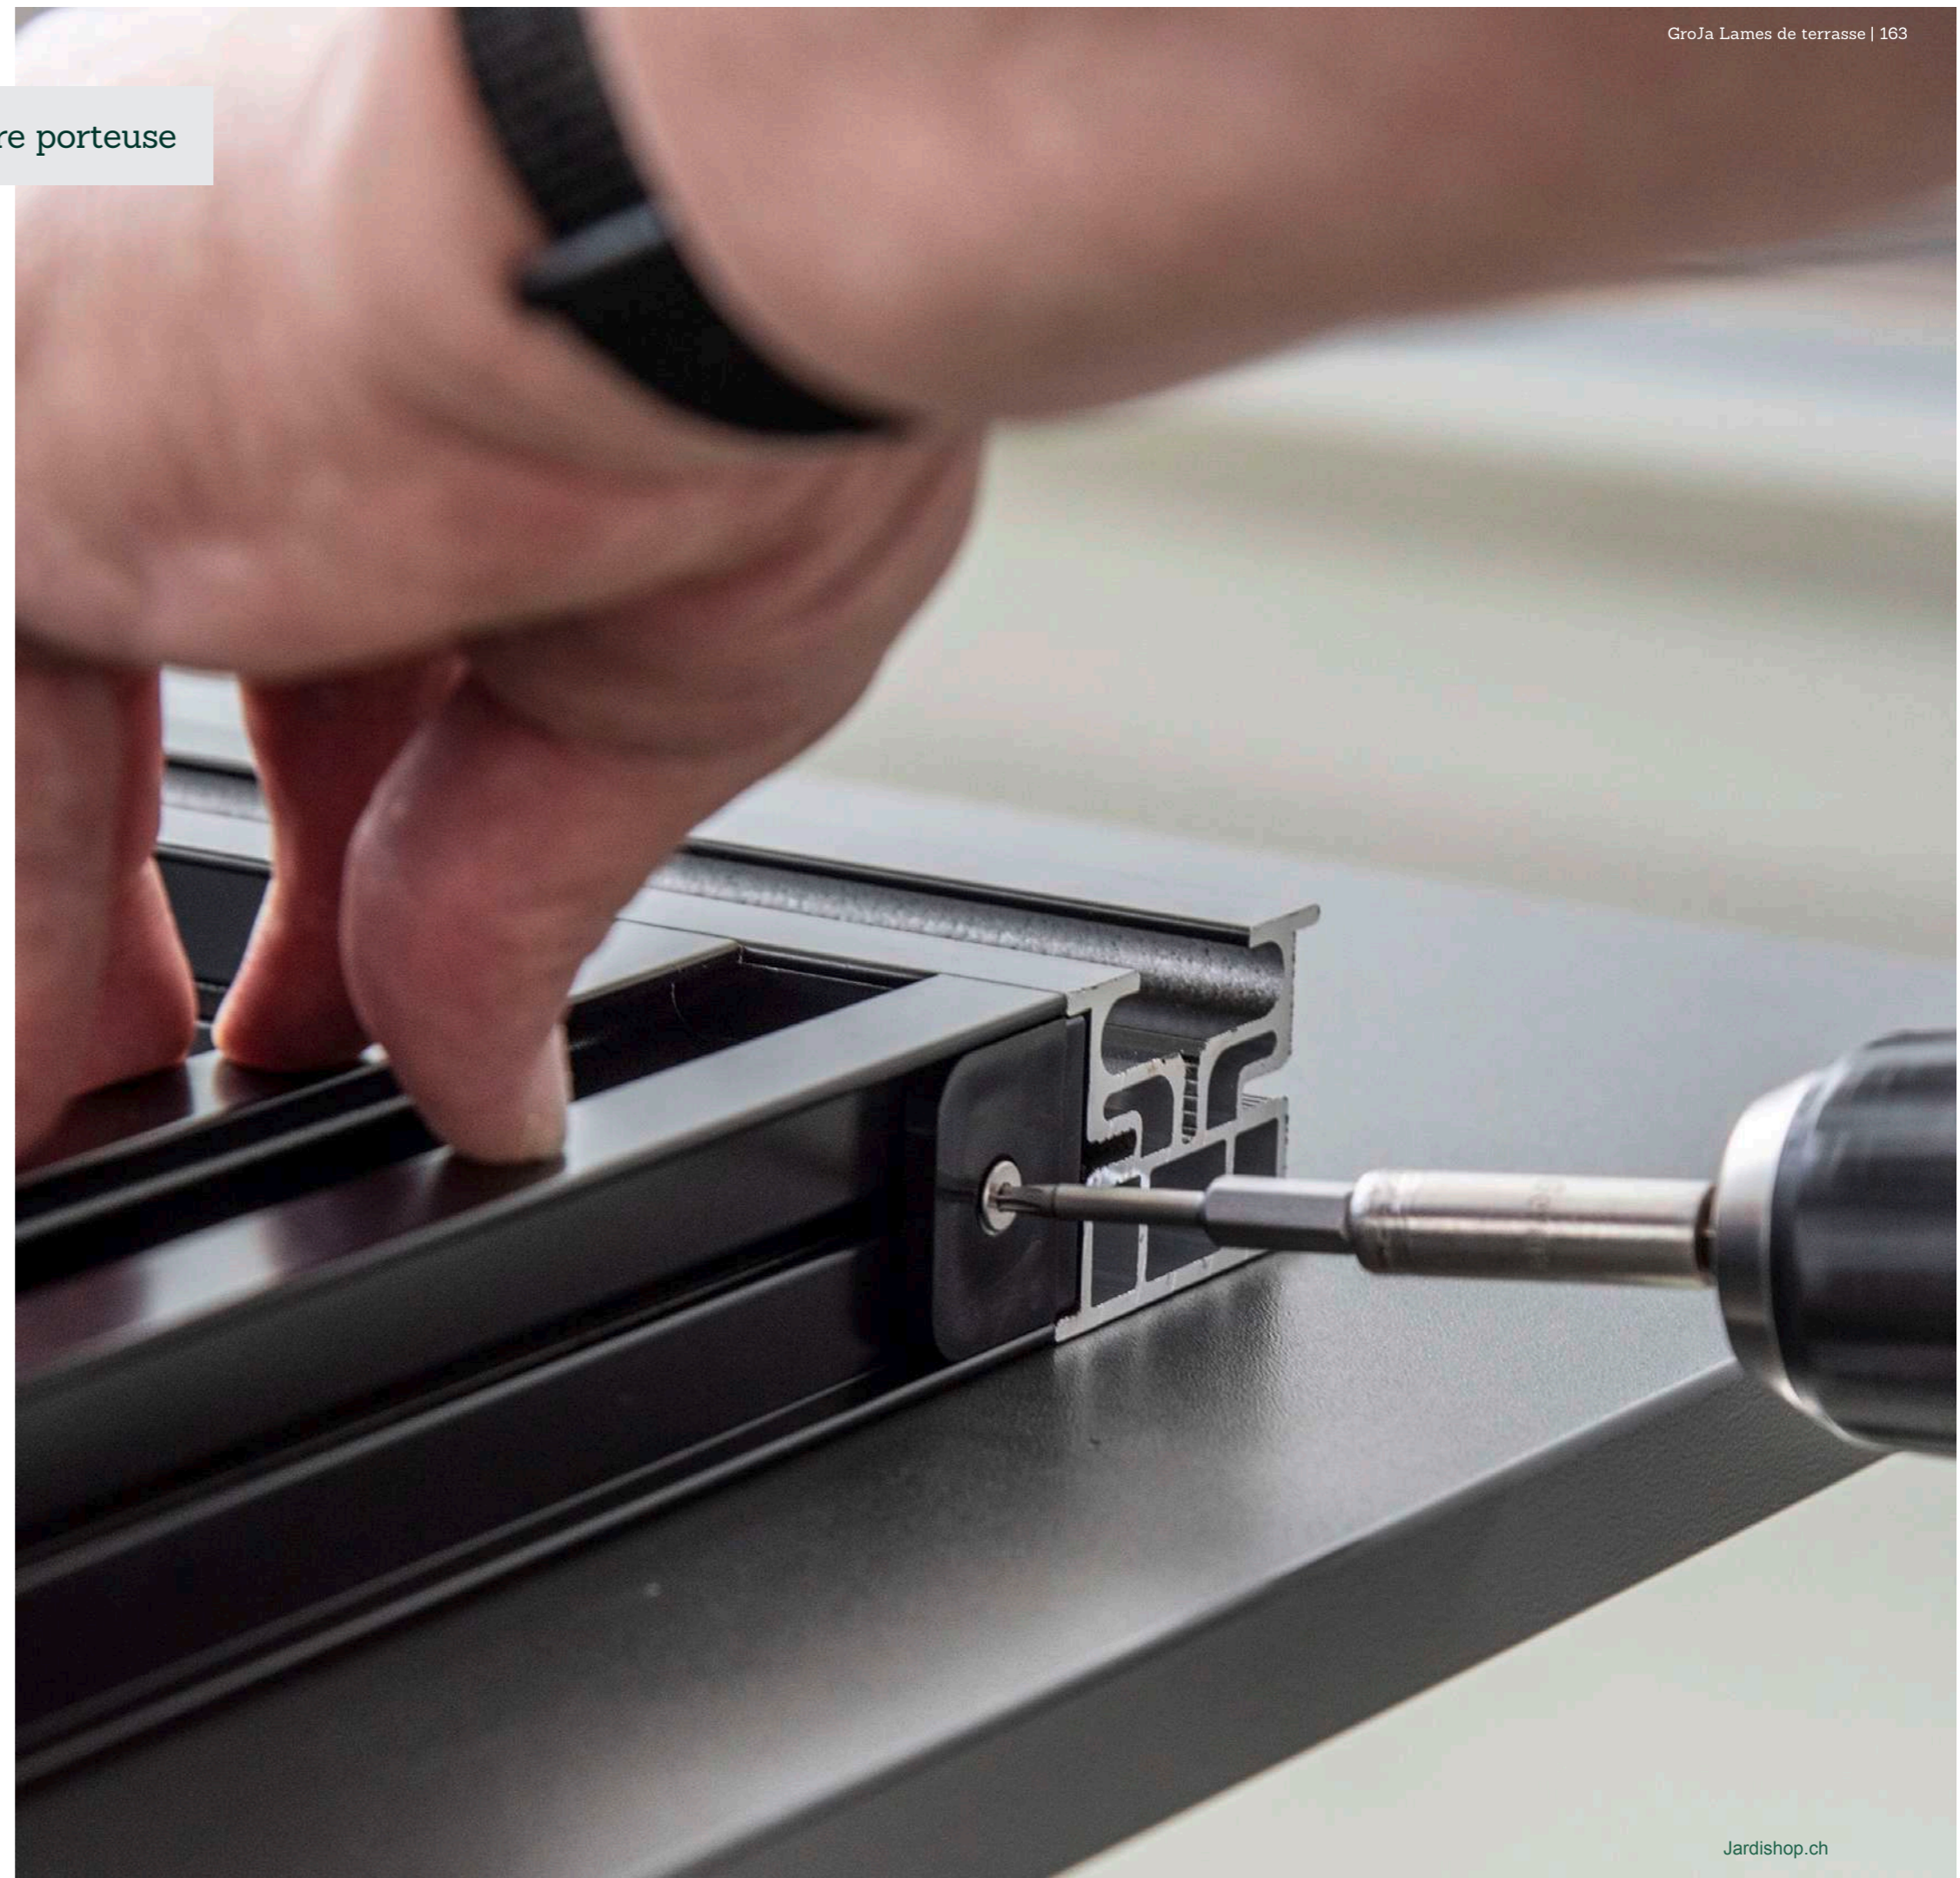

Alu plutôt que bois

Un choix durable qui en vaut la peine

La structure porteuse Alu GroJaDeck System est fabriquée en aluminium haut de gamme afin de répondre aux exigences les plus élevées de nos clients. En plus de sa facilité de mise en œuvre, l'aluminium présente plusieurs avantages par rapport au bois.

Que ce soit la chaleur estivale, les hivers glaciaux ou les pluies automnales – une structure porteuse de terrasse en aluminium résiste à tous les caprices météorologiques. De plus en plus d'amateurs de terrasse misent donc sur ce matériau durable, résistant à la charge et indéformable.

Finie l'époque des structures porteuses pourries et dégradées. Avec la GroJaDeck System Alu-UK, vous n'avez plus à vous soucier de votre terrasse.

Posez simplement et profitez.

Durabilité en comparaison