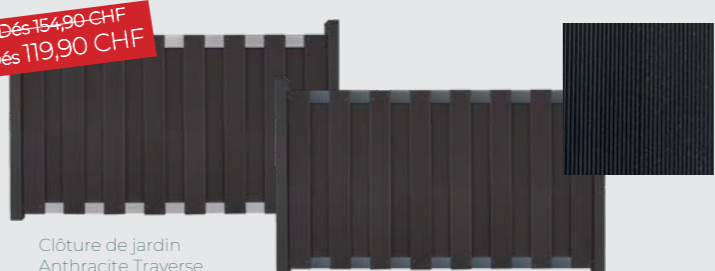

Anthracite

Dés 154,90 CHF
Dés 119,90 CHF

Clôture de jardin Anthracite Traverse Argent EVI

Clôture de jardin Anthracite Traverse Anthracite DB 703

Dim 180 x 90 x 3,2 cm

Clôture de jardin avec 2 traverses Argent EVI