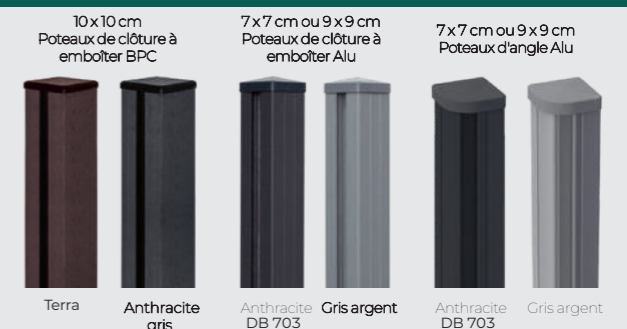

Gris pierre co-extrudé Poteaux Anthracite-gris, Profil de finition Anthracite DB 703

Noyer co-extrudé Poteaux Anthracite-gris, Profil de finition Anthracite DB 703

Noir co-extrudé Poteaux Anthracite-gris, Profil de finition Anthracite DB 703

Notre sélection de poteaux

Vous avez le choix entre le poteau BPC 10 x 10 et les poteaux Alu 7 x 7 ou 9 x 9, chacun en différentes longueurs et couleurs. Depuis 2022, le poteau d'angle variable en aluminium fait partie de la gamme. Il permet de régler en continu des angles entre 90 et 180 degrés. Choisissez le poteau qui vous convient parfaitement, à vous et à votre nouveau brise-vue. Poteaux et autres accessoires correspondants à partir de la page 120.