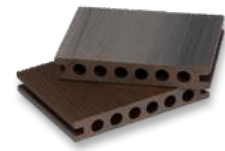

GroJaQuattro Accessoires

1 GroJaQuattro
Lame à chambre creuse