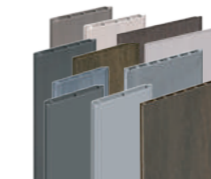

Poteaux

Panneaux

Profils universels

Lisènes

Détail insert décoratif Verre Bandes 30 cm

Détail insert décoratif Triangle 30 cm

Remarque

Veillez noter les indications de dimensions des éléments individuels. Lors de l'utilisation d'inserts décoratifs et de la combinaison de différents systèmes de clôture, des écarts de hauteur totale peuvent survenir.