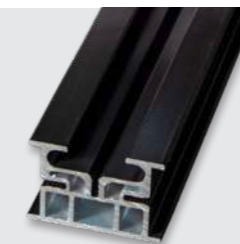

Exemples d'accessoires de montage

GroJaDeck System Alu-UK
voir à partir de la page 160