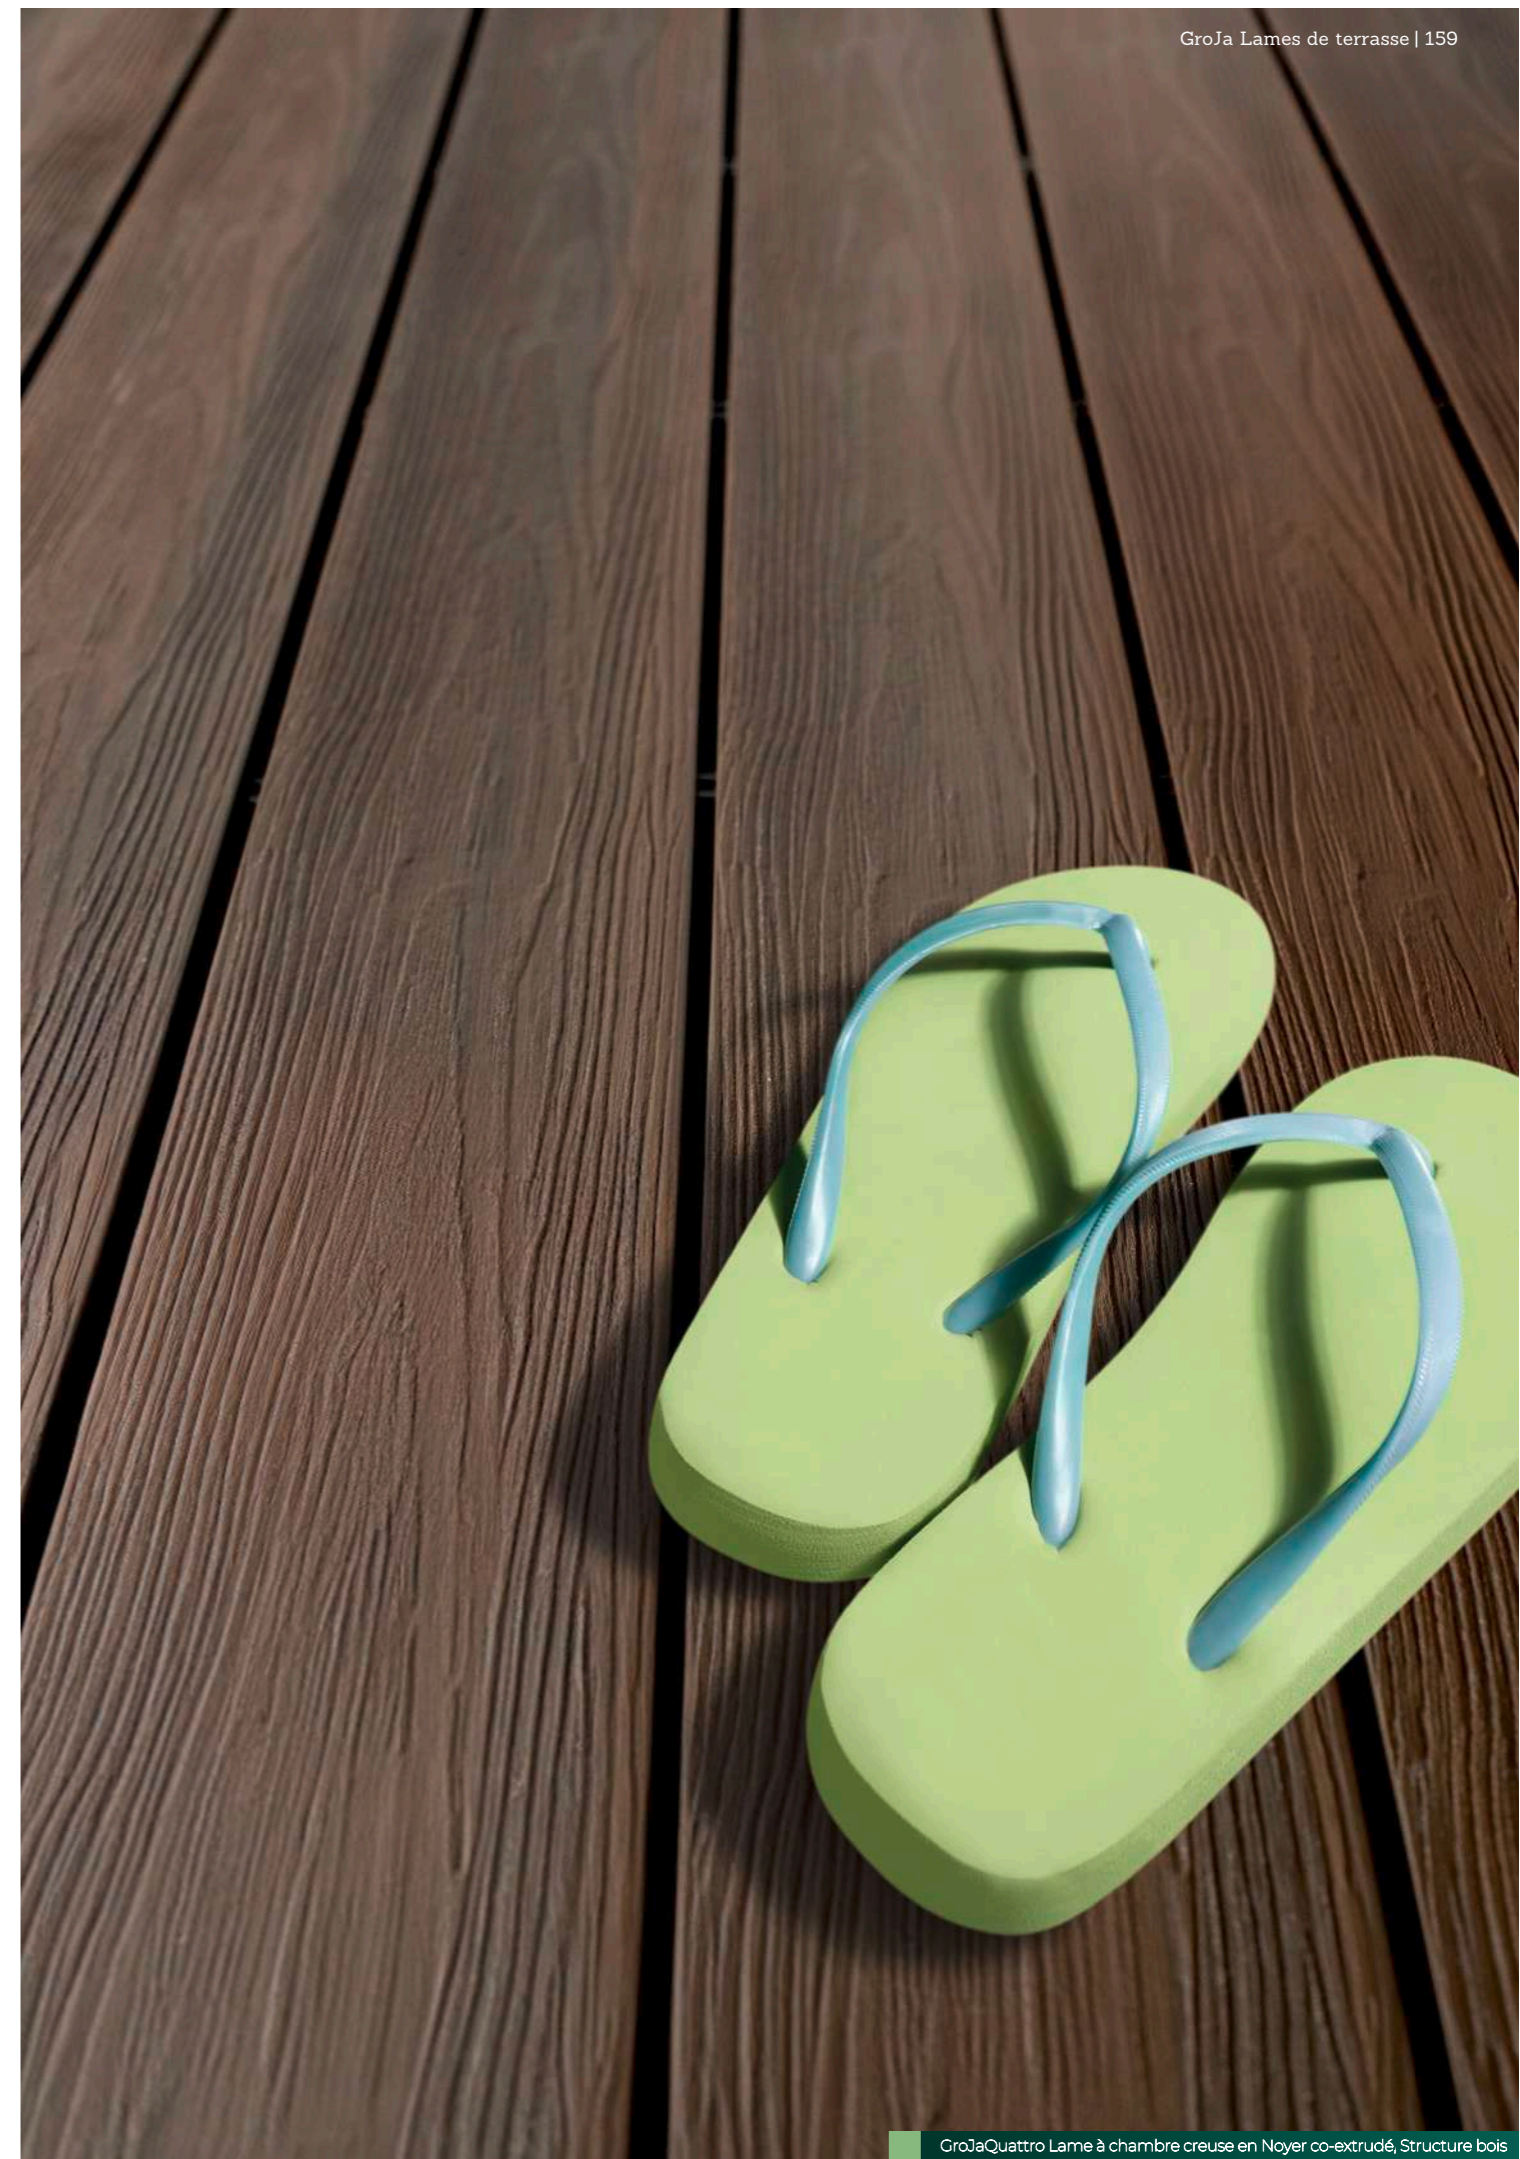

GroJaDeck System Alu-UK

Structure porteuse

La structure porteuse Alu haut de gamme en qualité GroJa éprouvée est revêtue par poudrage dans un élégant Noir.

pérenne
& innovant

durable
& stable

lames individuelles
remplaçables