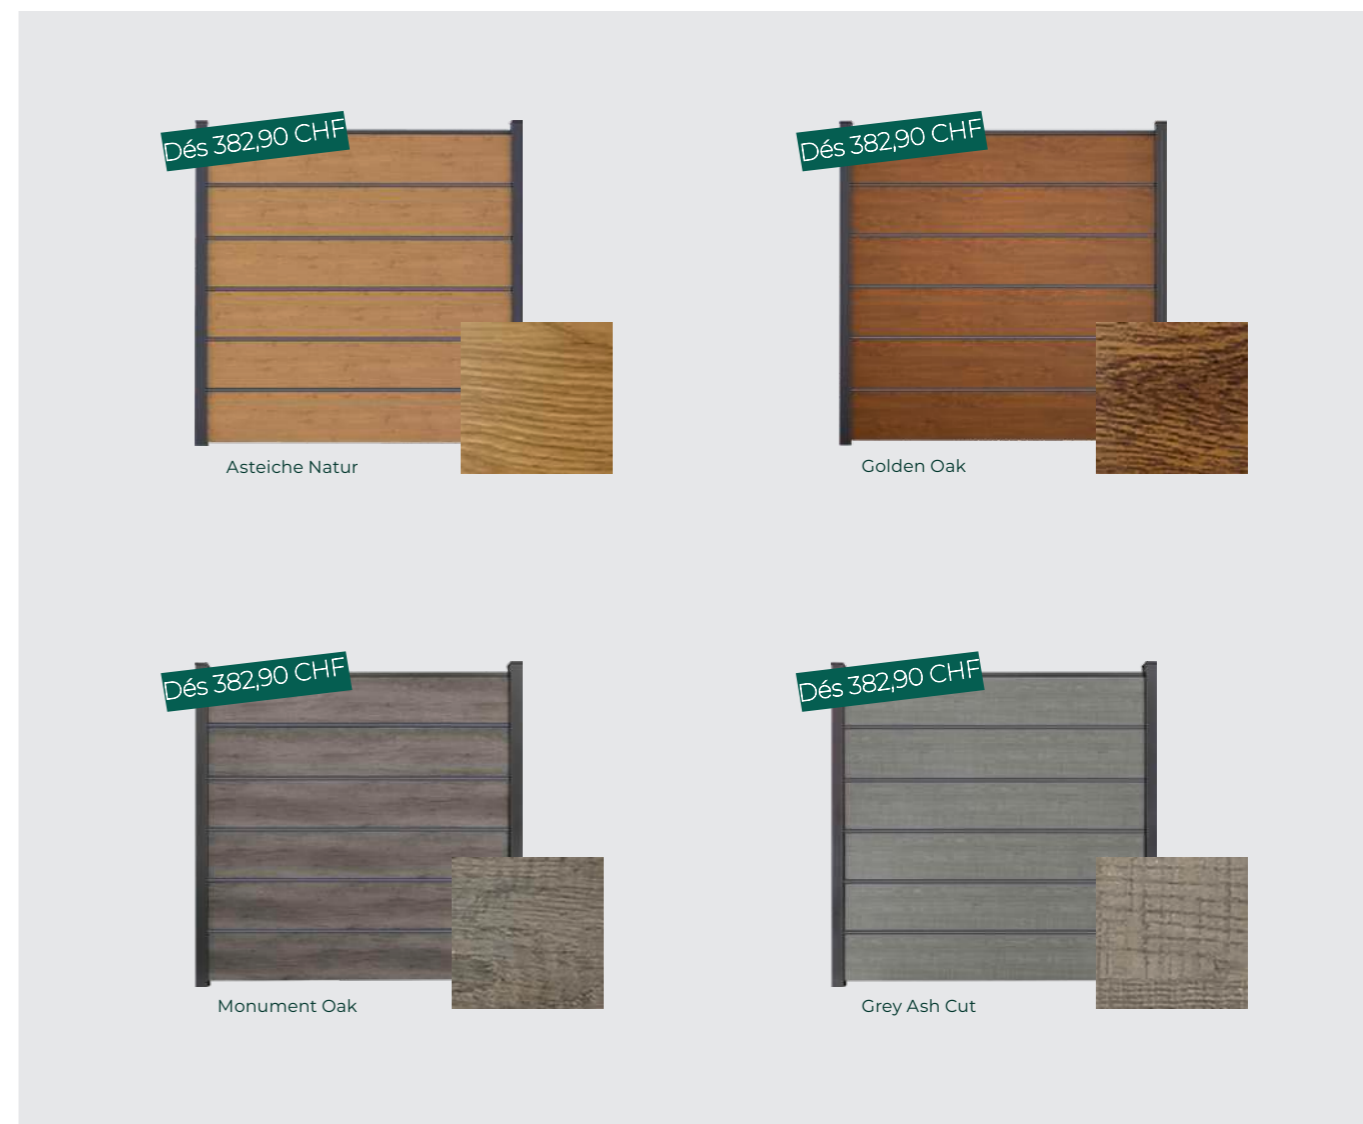

Caractéristiques

- Géométrie de panneaux plus raffinée avec lisènes
- Composé de 6 panneaux et 5 lisènes (faciles à raccourcir)
- Disponible en 8 motifs – autres couleurs spéciales possibles sur demande
- Fabriqué dans notre manufacture de clôtures en Frise orientale
- En plastique de qualité
- Ennobli avec film décoratif
- Disponible en portail 1 vantail ou 2 vantaux
- Cadre de portail en aluminium au choix en EVI ou Anthracite DB 703

GroJaBasicLine

Premium

Couleurs en stock

Couleurs en stock

Plus grande diversité de style avec une apparence plus raffinée

i Kit composé de 6 panneaux, isènes, profil de finition (Anthracite DB 703) et 2 entretoises. Sans poteaux, soudé sous film.
ATTENTION ! Les poteaux ne sont pas inclus dans la livraison – poteaux et accessoires correspondants à partir de la page 120.