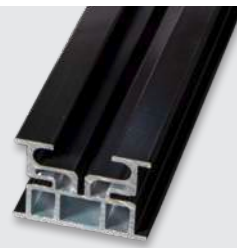

Exemples d'accessoires de pose

GroJaDeck System Alu-UK
voir à partir de la page 160