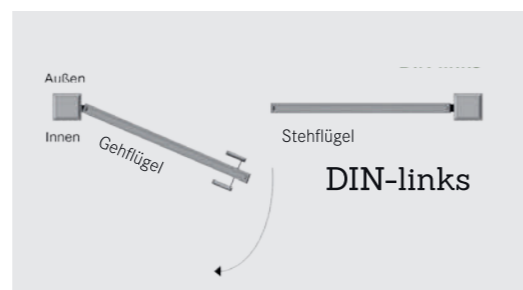

GroJa

Systemes de portail

Respecter l'entraxe des poteaux

Lors du montage du portail, prévoir un jeu suffisant entre les poteaux pour la ferrure. Portail 1 vantail et portail sur mesure : 4 cm — Portail 2 vantaux : 6,6 cm

Détermination du sens DIN

Le sens DIN (sens d'ouverture) des portails peut être déterminé facilement. Imaginez-vous à l'intérieur devant le portail fermé. Dans le cas DIN gauche, les paumelles se trouvent du côté gauche

Dans le cas DIN droite, les paumelles se trouvent du côté droit.

Portails 2 vantaux

Exemple de prix : GroJaSolid Grande Bi-couleur sable

Portail 1 vantail
Cadre EV1
838,90CHF Cadre DB
703 898,90 CHF

Portail 2 vantaux
Cadre EV1
ou DB 703 2754 CHF

Bon à savoir

Les éléments de portail 1 vantail sont équipés de charnières spéciales, permettant une installation universelle sans indication du sens DIN. Les exceptions sont le système GroJaAmbiente ainsi que le GroJaFertigzaun. Pour ceux-ci, un sens DIN doit être indiqué.

Combinaison flexible et robuste : paumelle 3D et poteau de portail Alu renforcé

La paumelle 3D que nous avons développée se règle facilement horizontalement, verticalement et en profondeur, afin d'utiliser nos systèmes de portail de manière optimale.