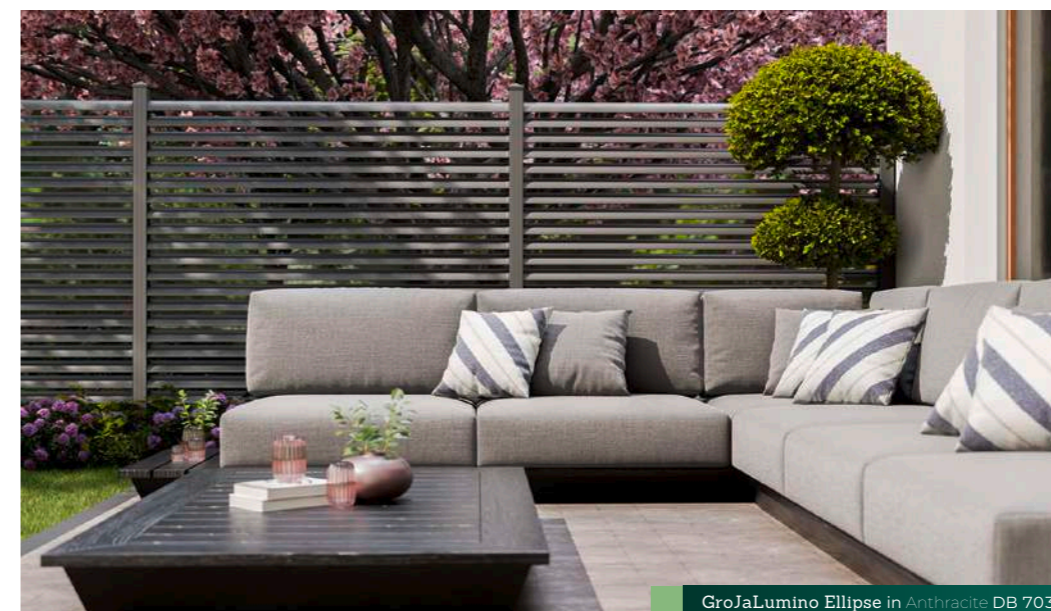

GroJaLumino Ellipse in Anthracite DB 703

ATTENTION ! Les poteaux ne sont pas inclus dans la livraison – poteaux et accessoires correspondants à partir de la page 120.

Vente de tous les articles sans décoration. Les écarts de couleur sont dus à l'impression.