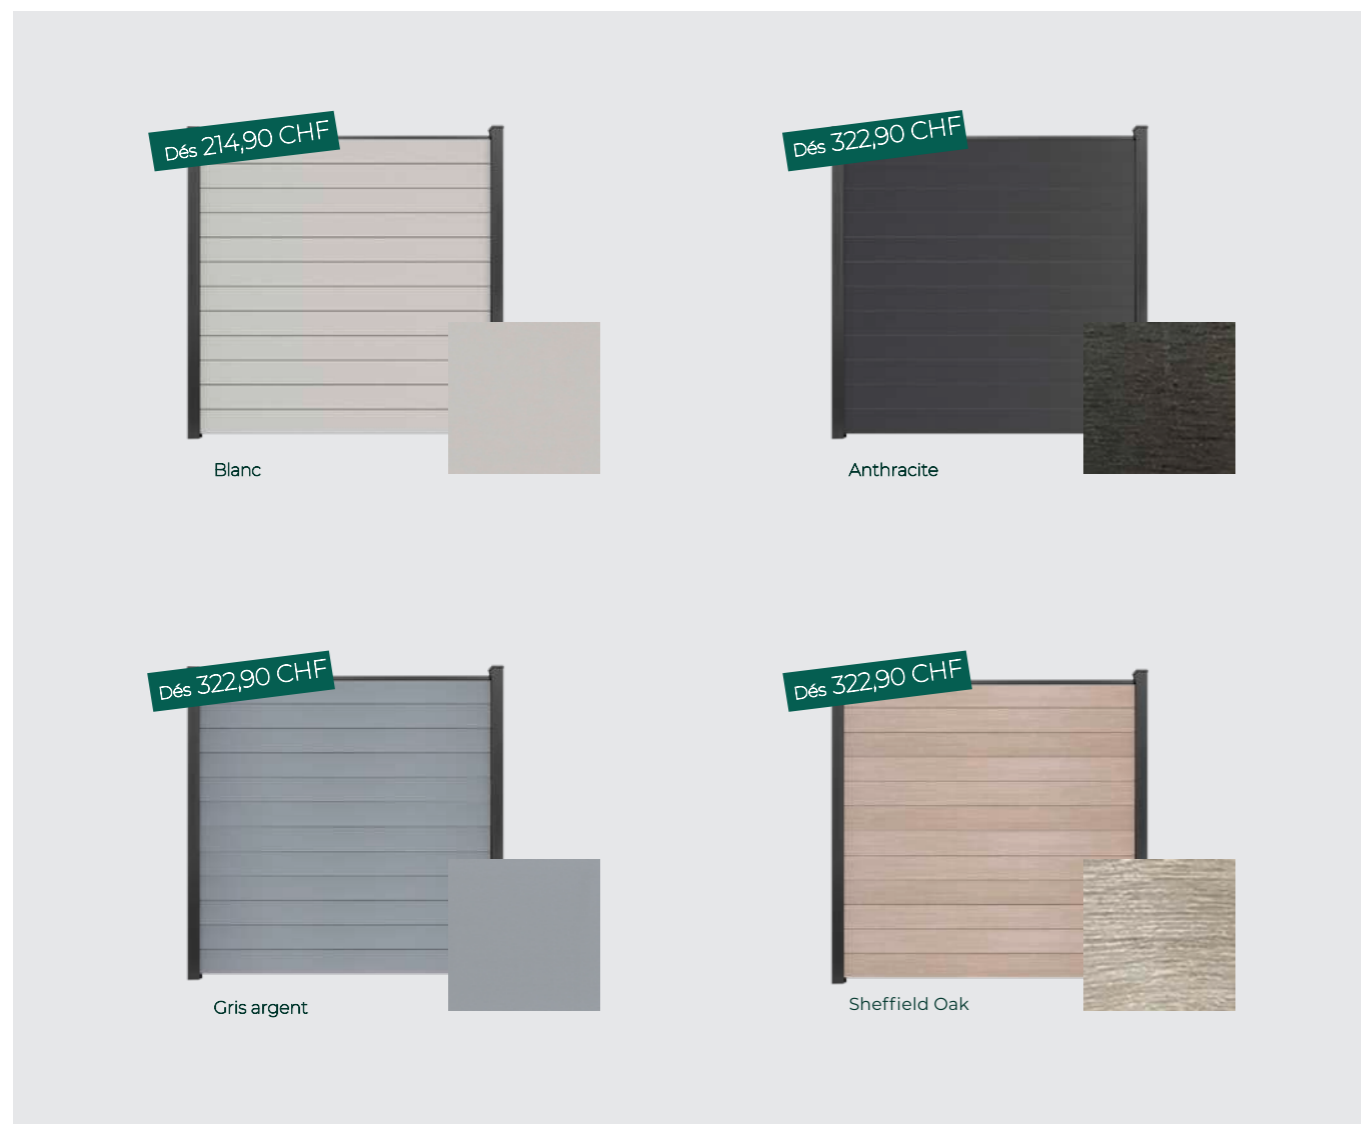

Caractéristiques

- Géométrie de panneaux plus discrète
- Composé de 12 panneaux (faciles à raccourcir)
- Disponible en 8 motifs – autres couleurs spéciales possibles sur demande
- Fabriqué dans notre manufacture de clôtures en Frise orientale
- En plastique de qualité
- Ennobli avec film décoratif
- Inserts décoratifs en verre ou aluminium
- Disponible en portail 1 vantail ou 2 vantaux
- Cadre de portail en aluminium au choix en EVI ou Anthracite DB 703

GroJaBasicLine

Schmal

Couleurs en stock

Couleurs en stock

Brise-vue stable avec plus de légèreté

i Kit composé de 12 panneaux, 6 renforts en acier, profil de finition (Anthracite DB 703) et deux entretoises. Sans poteaux, soudé sous film.
ATTENTION ! Les poteaux ne sont pas inclus dans la livraison – poteaux et accessoires correspondants à partir de la page 120.