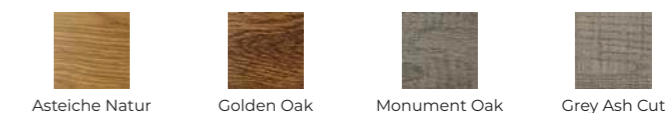

Couleurs en stock