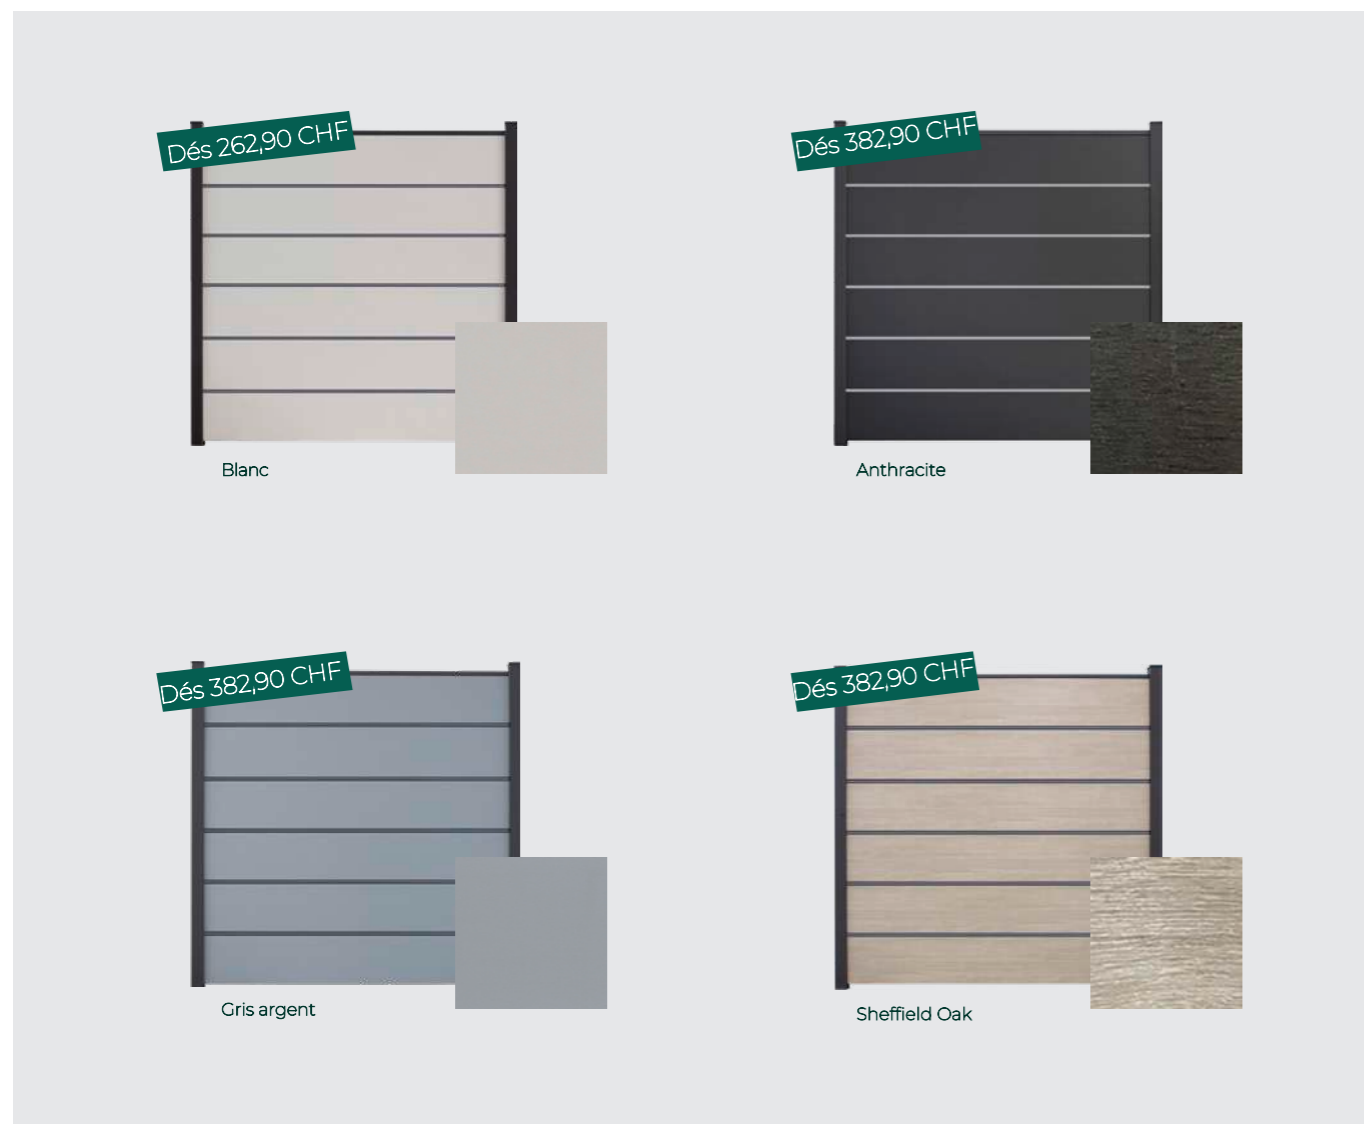

Caractéristiques

- Géométrie de panneaux plus raffinée avec lisènes
- Composé de 6 panneaux et 5 lisènes (faciles à raccourcir)
- Disponible en 8 motifs – autres couleurs spéciales possibles sur demande
- Fabriqué dans notre manufacture de clôtures en Frise orientale
- En plastique de qualité
- Ennobli avec film décoratif
- Disponible en portail 1 vantail ou 2 vantaux
- Cadre de portail en aluminium au choix en EVI ou Anthracite DB 703

GroJaBasicLine

Premium

Couleurs en stock

Couleurs en stock

Plus grande diversité de style avec une apparence plus raffinée

i Kit composé de 6 panneaux, isènes, profil de finition (Anthracite DB 703) et 2 entretoises. Sans poteaux, soudé sous film.
ATTENTION ! Les poteaux ne sont pas inclus dans la livraison – poteaux et accessoires correspondants à partir de la page 120.