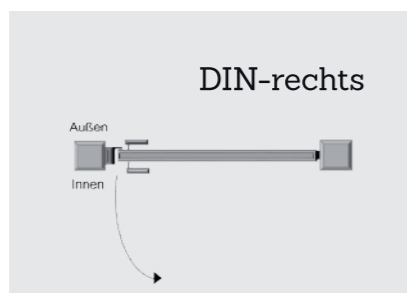

Portails 1 vantail