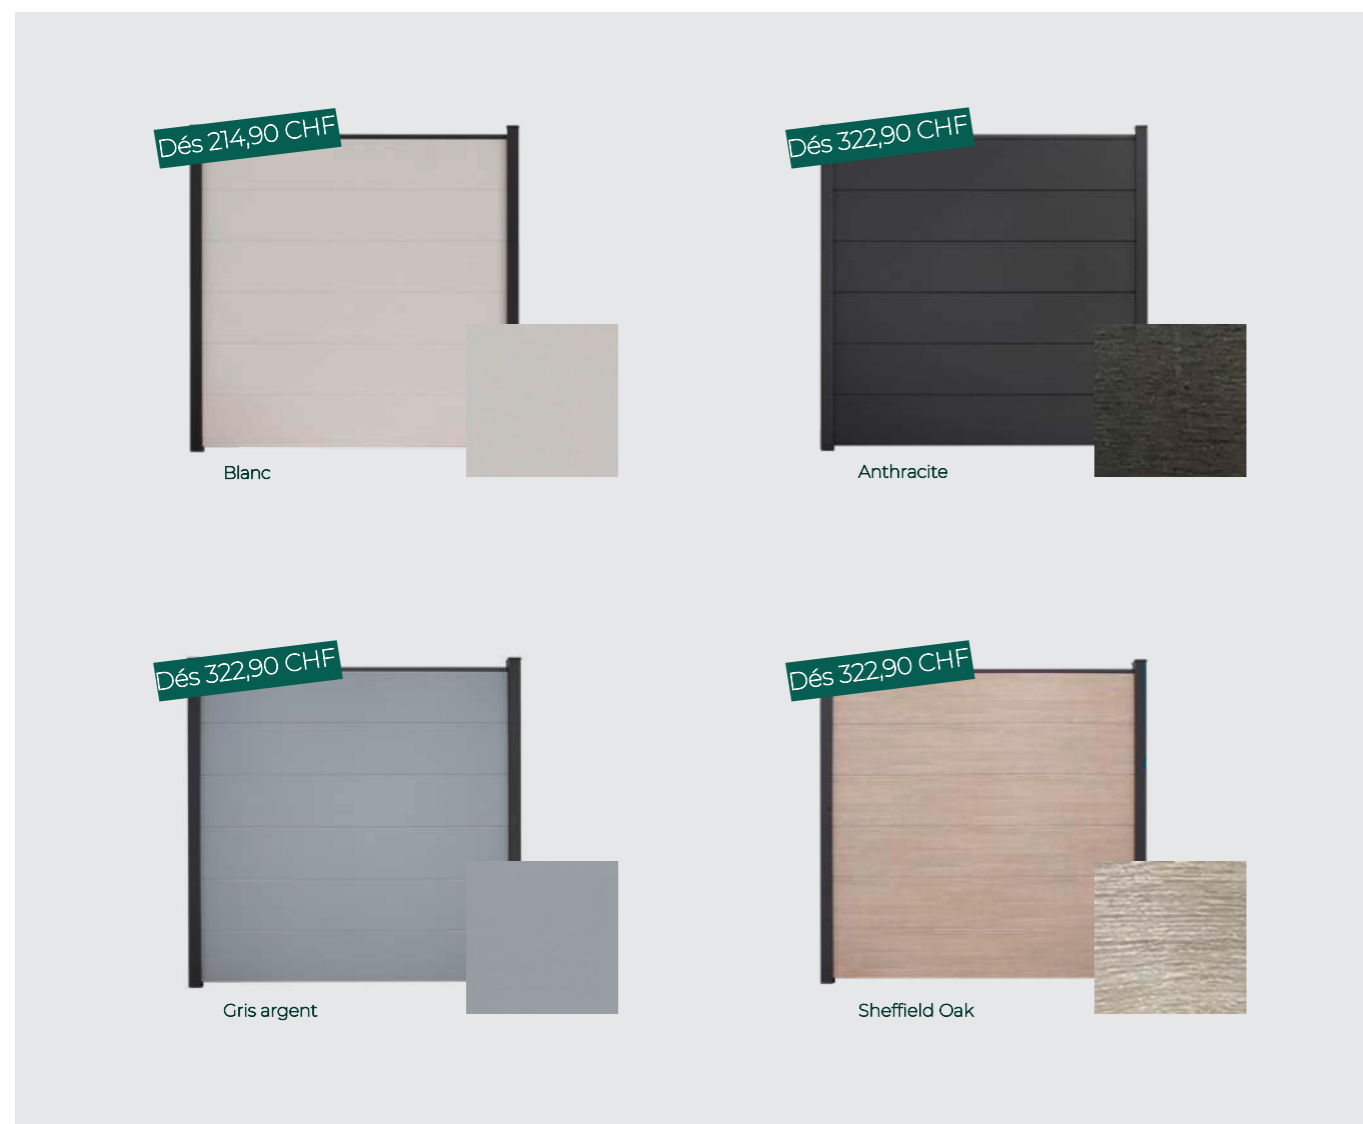

GroJaBasicLine

Couleurs en stock

Possibilités de combinaisons illimitées et pour chaque foyer l'élément qui convient

i Kit composé de 6 panneaux, 6 renforts en acier, profil de finition (Anthracite DB 703) inclus et jeu d'entretoises, sans poteaux, soudé sous film.
ATTENTION ! Les poteaux ne sont pas inclus dans la livraison – poteaux et accessoires correspondants à partir de la page 120.