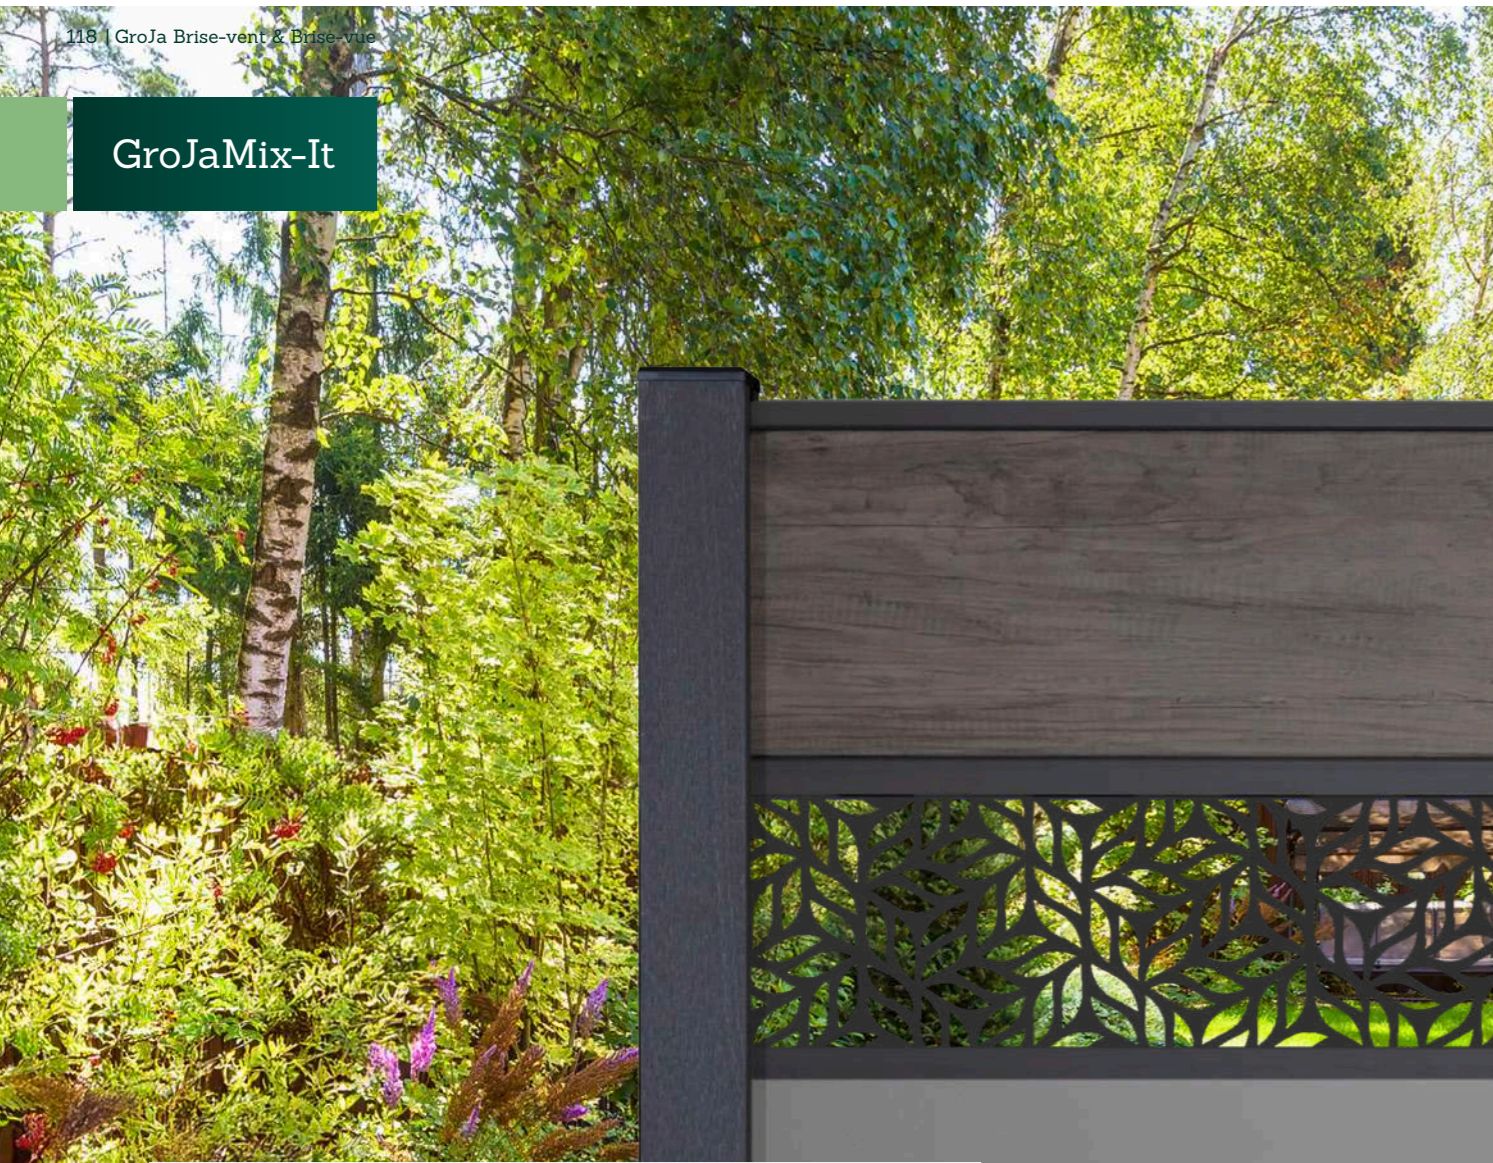

GroJaMix-It

Trois systèmes et des possibilités infinies

Mélangez selon vos goûts

Les profils à rainure et languette des gammes de clôtures GroJaSolid, GroJaLumino et GroJaBasicLine peuvent très facilement être combinés entre eux grâce au système à emboîter unifié. Choisissez entre différents matériaux, formes et couleurs ou décors. Pour un aspect particulier, des profils adaptateurs assortis permettent également l'utilisation d'inserts décoratifs. Ainsi, la créativité n'a pas de limites ! Les éléments de clôture à emboîter existants peuvent également être très facilement mis à niveau avec les accessoires GroJaMix-It et tous les poteaux de clôture à emboîter avec la barre lumineuse LED GroJaGlow.

Un aperçu des accessoires de clôture à emboîter est disponible à partir de la page 120.