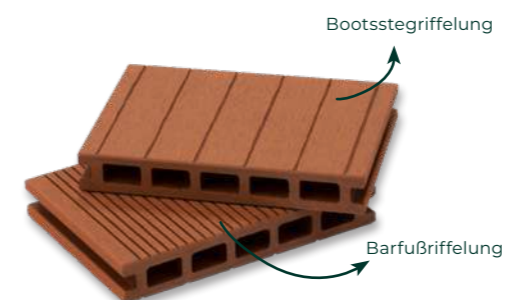

La lame à chambre creuse est hydrofuge et largement insensible aux attaques d'insectes, aux moisissures ou aux fissures, ce qui la rend particulièrement durable. La GroJaSolid Entrada est disponible en trois coloris tendance. Avec nos accessoires spéciaux pour lames de terrasse, les lames à chambre creuse peuvent être montées rapidement et facilement.