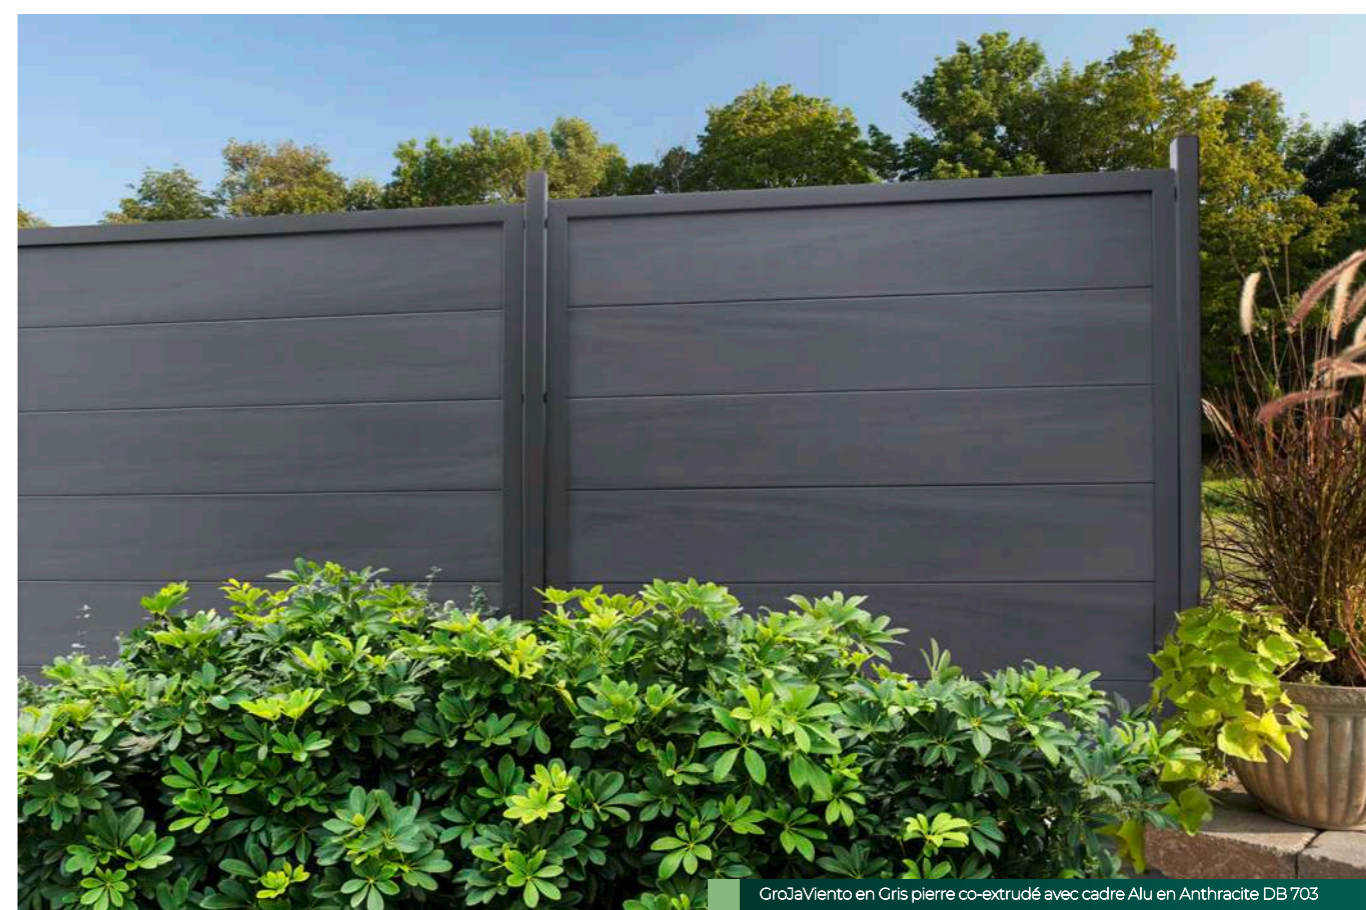

GroJaViento en Bi-couleur sable avec cadre alu EVI

GroJaViento en Gris pierre co-extrudé avec cadre ALU en Anthracite DB 703

ATTENTION ! Les poteaux ne sont pas inclus dans la livraison – poteaux et accessoires correspondants à partir de la page 120.

Vente de tous les articles sans décoration. Les écarts de couleur sont dus à l'impression.

ATTENTION ! Les poteaux ne sont pas inclus dans la livraison – poteaux et accessoires correspondants à partir de la page 120.

Vente de tous les articles sans décoration. Les écarts de couleur sont dus à l'impression.