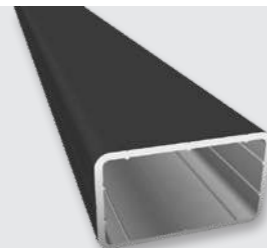

Alu-Unterkonstruktion voir à
partir de la page 170