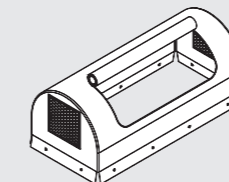

Dim 69,40 x 149,90 x 62 cm

Rehausse de couche froide GroJa PE
Couleur Blanc

~~41,94 CHF~~
35,90 CHF
21071 71536 00015

Rehausse de couche froide avec film PE résistant à la déchirure sur un cadre stable avec une large ouverture, livrée dans un sac de transport.