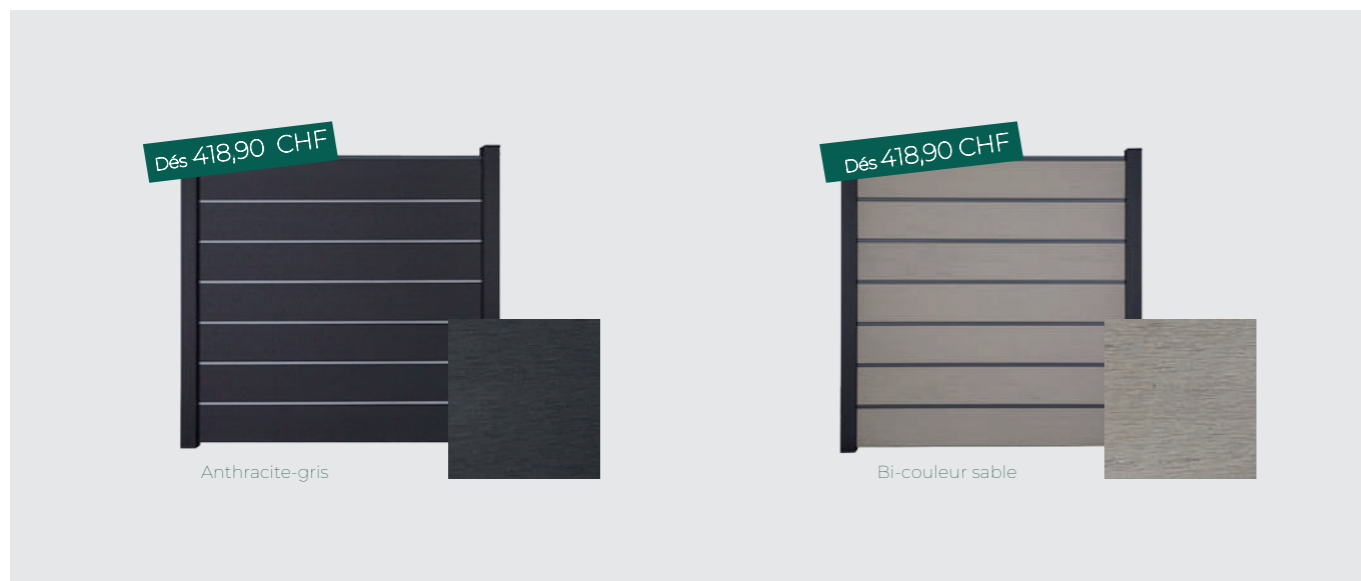

GroJaSolid Grande

Premium

Couleurs standard