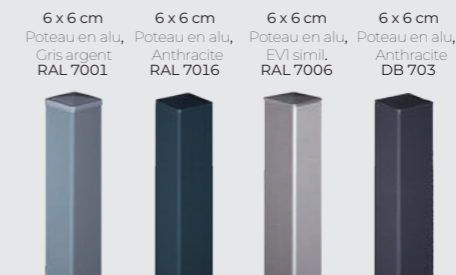

Dim 180 x 180 x 4 cm	Carré avec Cadre Anthracite DB 703	~~478,90 CHF~~ 359,90 CHF 21071 72411 00100	~~478,90 CHF~~ 359,90 CHF 21071 72411 00200
	Élément de clôture sur mesure* avec Cadre Anthracite DB 703	526,90 CHF 21071 72441 00100	526,90 CHF 21071 72441 00200

Élément de clôture sur mesure possible de 30 x 180 cm jusqu'à max. 180 x 180 cm

  Dim 90 x 180 x 4 cm	Verticale avec Cadre Anthracite DB 703	~~315,00 CHF~~ 275,90 CHF 21071 72421 00100	~~315,00 CHF~~ 275,90 CHF 21071 72421 00200

  Dim 90 x 180/90 x 4 cm	Incliné avec Cadre Anthracite DB 703	~~335,00 CHF~~ 275,90 CHF 21071 72431 00100	~~335,00 CHF~~ 275,90 CHF 21071 72431 00200

  Dim 100 x 180 x 4 cm	Portail universel 1 vantail avec Cadre Anthracite DB 703	954,00 CHF 21071 72450 11110	954,00 CHF 21071 72450 11210
	Portail sur mesure** avec Cadre Anthracite DB 703	1554,00 CHF 21071 72450 011130	1554,00 CHF 21071 72450 011240

i IMPORTANT: Utiliser des poteaux de portail (poteaux de portail Alu 6 x 6 cm) ! Incl. paumelles, gâche, serrure et poignée. ** Portail sur mesure dim. max. 150 x 180 cm

Large choix de poteaux brise-vue en aluminium

Les poteaux en aluminium pour les systèmes brise-vue GroJa sont disponibles en quatre coloris différents. Disponibles en différentes longueurs pour fixation par cheville ou à sceller dans le béton, ils offrent de nombreuses possibilités de personnalisation. Poteaux correspondants et autres accessoires à partir de la page 128.

ATTENTION ! Les poteaux ne sont pas inclus dans la livraison – poteaux et accessoires correspondants à partir de la page 120.

Vente de tous les articles sans décoration. Les écarts de couleur sont dus à l'impression.