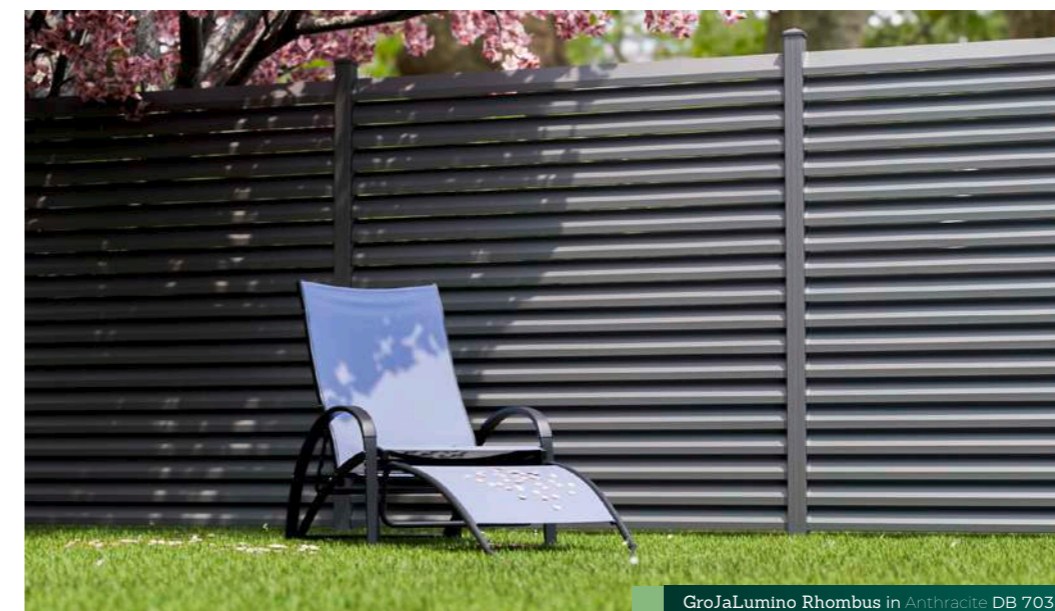

GroJaLumino Rhombus in Anthracite DB 703

ATTENTION ! Les poteaux ne sont pas inclus dans la livraison – poteaux et accessoires correspondants à partir de la page 120.

Vente de tous les articles sans décoration. Les écarts de couleur sont dus à l'impression.