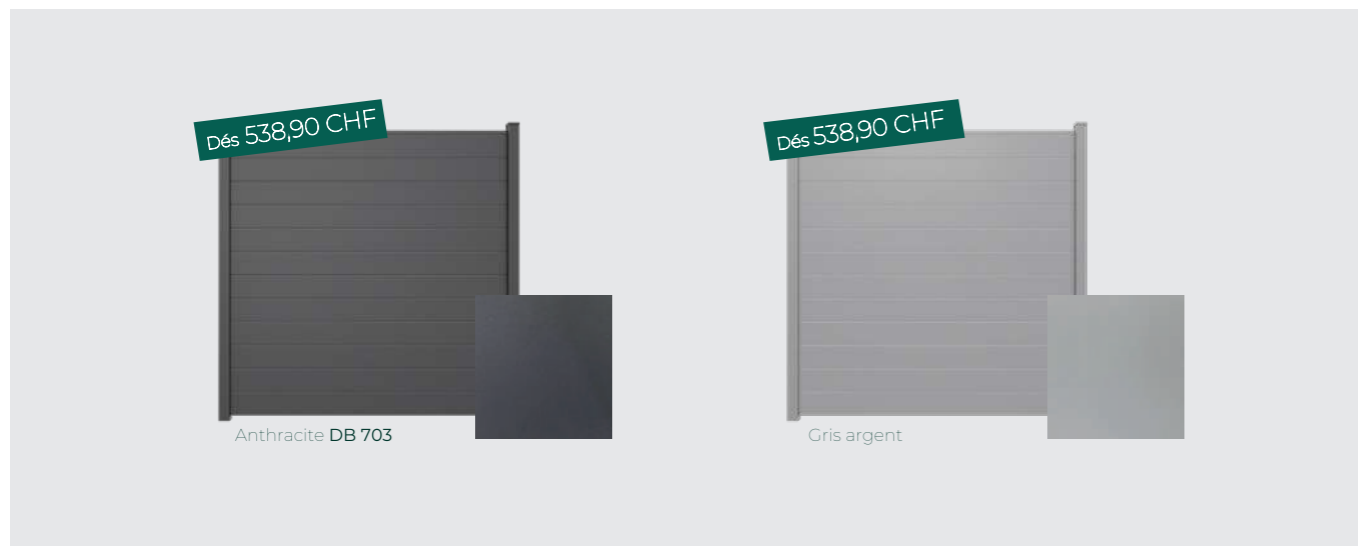

GroJaLumino

Couleurs standard

i Kit composé de 12 panneaux avec profil de finition inclus, jeu d'entretoises et joints à brosse, sans poteaux, emballé en carton.