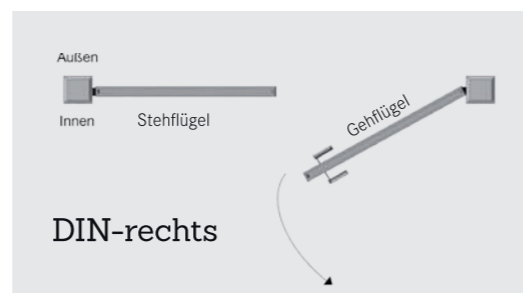

Portails 2 vantaux