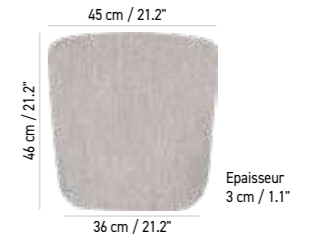

COUSSIN ASSISE CHESTER POUR FAUTEUIL
CHESTER SEAT CUSHION FOR DINING ARMCHAIR

139 CHF
dont éco-part. 0,20 CHF
COG5511*

Ateja La concha taupe chiné,
heaver taupe La concha Ateja

1pce/1box 0,002 m³
0,400 kg