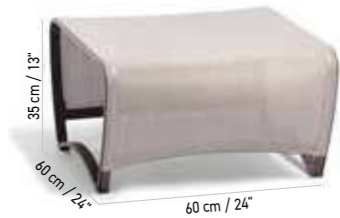

REPOSE PIEDS JET STREAM
JET STREAM LEGREST

429 CHF
dont éco-part. 0,40 CHF
JSRP050

Aluminium couleur Corten, toile tissée moka chiné
Corten color aluminum, mocha mottled sling

1pc/1box 0,165 m³
4 kg