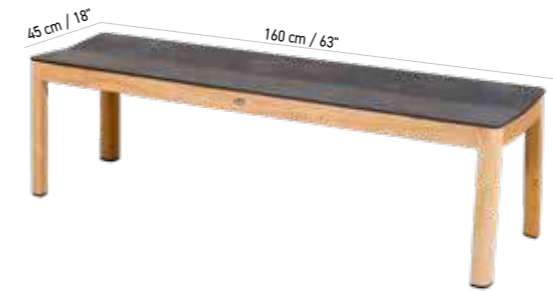

BANC DE TABLE HPL TEKURA AVEC ASSISE EN LATTES LARGES
TEKURA HPL BENCH LARGE SLATS

619 CHF
dont éco-part. 1,70 CHF
BA02302*

Teck massif, HPL ardoise
Solid Teak, slate grey HPL