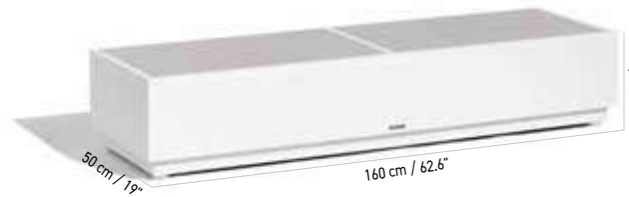

Aluminium blanc, teck massif à la finition Duratek®, Ateja copacobana gris chiné, White aluminum, Duratek® finish solid teak, white grey copacobana Ateja

1pc/1box
53,30 kg

1,825 m³

HOUSSE DE PROTECTION
PROTECTION COVER
HP03550
329 CHF
dont éco-part. 1,50 CHF