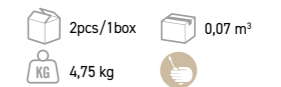

Teck massif, toile ardoise
Solid teak, slate grey canvas

TABLE EXTENSIBLE HPL AVEC ALLONGE PAPILLON TEKURA x 6
TEKURA HPL EXTENDING TABLE WITH BUTTERFLY EXTENSION

1 989 CHF
dont éco-part. 6,94 CHF
TA02319*