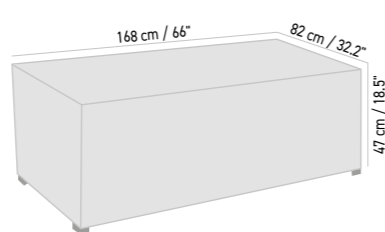

HOUSSE DE PROTECTION x 2/3
PROTECTION COVER
HP03531
239 CHF
dont éco-part. 0,20 CHF