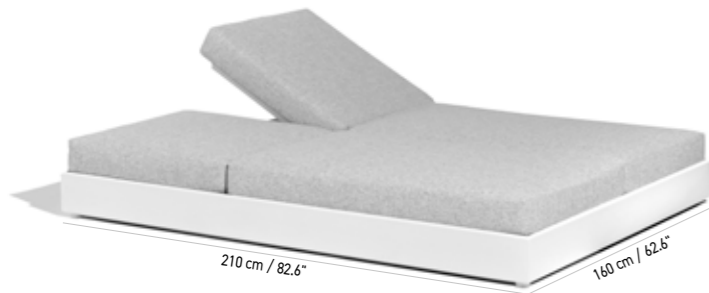

LIT DOUBLE DE JARDIN RANCHO
RANCHO DOUBLE LOUNGER

3 989 CHF
dont éco-part. 16,50 CHF
TR02201

Aluminium blanc, Ateja copacobana gris chiné, White aluminum, white grey copacobana Ateja

1pc/1box
57,35 kg

1,36 m³