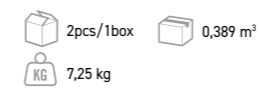

798 CHF
dont éco-part. 1,21 CHF
TAB4267

Teck massif à la finition Duratek®,
toile tissée grafito
Duratek® finish solid teak,
grafito woven canvas

798 CHF
dont éco-part. 1,21 CHF
TAB4268

Teck massif à la finition Duratek®,
Batyline Eden blanc chiné
Duratek® finish solid teak,
white grey Eden Batyline