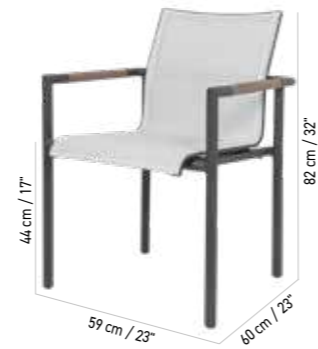

4pcs/1box 0,156 m³
4,75 kg

TABLE EXTENSIBLE HPL BASTINGAGE x 8/10
BASTINGAGE HPL EXTENDING TABLE

3 229 CHF
dont éco-part. 7,00 CHF
TA06150

Aluminium blanc, HPL béton ciré Teck massif à la finition Duratek®
White aluminum, white wash concrete HPL top Duratek® finish solid teak