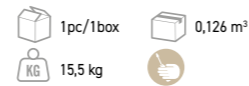

Aluminium gris espace, HPL béton ciré
Space grey aluminum, white wash concrete HPL top

TABLE BASSE HPL (XL) BASTINGAGE
BASTINGAGE HPL LOW TABLE (XL SIZE)

1 169 CHF
dont éco-part. 2,20 CHF
TA06107

Aluminium blanc, HPL béton ciré
White aluminum, white wash concrete HPL top