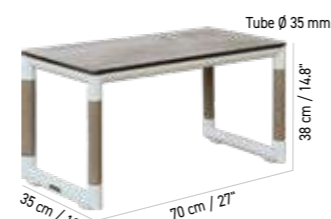

TABLE BASSE HPL (S) BASTINGAGE
BASTINGAGE HPL LOW TABLE (SMALL SIZE)

419 CHF
dont éco-part. 0,66 CHF
TA06104

Aluminium blanc, HPL béton ciré
White aluminum, white wash concrete HPL top

419 CHF
dont éco-part. 0,66 CHF
TA06105