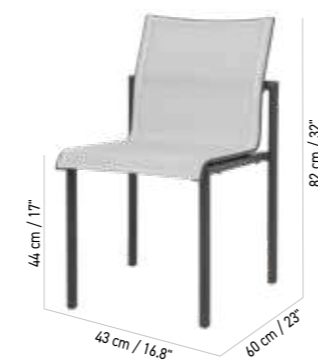

BASTINGAGE

TABLE EXTENSIBLE, FAUTEUIL, CHAISES

EXTENDING TABLE, ARMCHAIR AND CHAIR

3 329 CHF
dont éco-part. 7,00 CHF
TA06100

Aluminium blanc, HPL béton ciré Teck massif à la finition Duratek®
White aluminum, white wash concrete HPL top Duratek® finish solid teak

1pc/1box 0,49 m³
86 kg

3 329 CHF
dont éco-part. 7,00 CHF
TA06101

Aluminium gris espace, HPL béton ciré Teck massif à la finition Duratek®
Space grey aluminum, white wash concrete HPL top Duratek® finish solid teak

389 CHF
dont éco-part. 0,40 CHF
FA06130

Aluminium blanc, accoudoirs Teck massif à la finition Duratek®, toile Ateja blanc chiné
White aluminum, Duratek® finish solid teak insert, white grey Ateja sling

4pcs/1box 0,156 m³
4,75 kg

3 229 CHF
dont éco-part. 7,00 CHF
TA06150

Aluminium blanc, HPL béton ciré Teck massif à la finition Duratek®
White aluminum, white wash concrete HPL top Duratek® finish solid teak

1pc/1box 0,616 m³
74 kg

3 229 CHF
dont éco-part. 7,00 CHF
TA06151

Aluminium gris espace, HPL béton ciré Teck massif à la finition Duratek®
Space grey aluminum, white wash concrete HPL top Duratek® finish solid teak

299 CHF
dont éco-part. 0,40 CHF
CH06122

Aluminium blanc, insert Teck massif à la finition Duratek®, toile Ateja blanc chiné
White aluminum, Duratek® finish solid teak insert, white grey Ateja sling

4pcs/1box 0,13 m³
4 kg