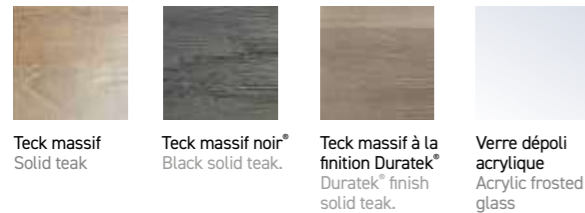

BOIS & VERRE / WOOD & GLASS

Teck massif
Solid teak
Teck massif noir®
Black solid teak.
Teck massif à la finition Duratek®
Duratek® finish solid teak.
Verre dépoli acrylique
Acrylic frosted glass

PIERRE / STONE