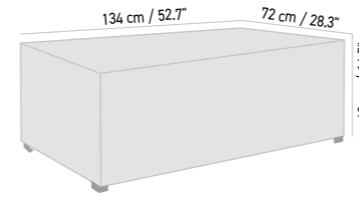

Collection Skaal (small)

HOUSSE DE PROTECTION x 2/3
PROTECTION COVER
HP03532
229 CHF
dont éco-part. 0,20 CHF