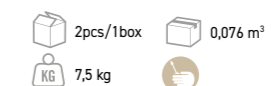

CH12200* 569 CHF
dont éco-part. 1,31 CHF

Teck massif
Solid teak