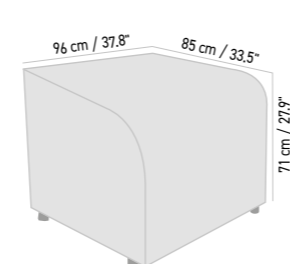

HOUSSE DE PROTECTION FAUTEUIL
PROTECTION COVER ARMCHAIR
HP05502
219 CHF
dont éco-part. 0,20 CHF

ENTRETIEN & PROTECTION / CLEANING & PROTECTION

TECK

NETTOYANT DÉGRISSEUR POUR TECK SPRAY 1 L NETDFP6

Colisage : 6pcs/1box
Poids : 0,8 kg
54 CHF

INOX

POLISH POUR CHROME ET INOX NET08NP

Colisage : 6pcs/1box
Poids : 0,4 kg
39 CHF

HPL KIT

NETTOYANT HPL DEGRAISSANT HYPERACTIF 750 ML NETHPL1

15,90 CHF

+ RAVIVEUR PROTECTEUR HPL 250 ML RAVHPL2 42,90 CHF