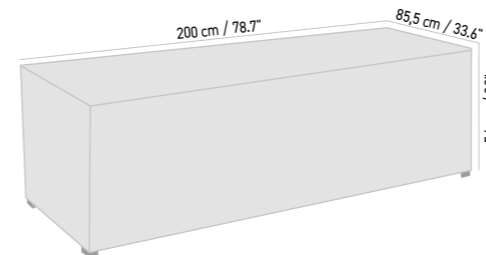

Collection Tekura

HOUSSE DE PROTECTION x 3/4
PROTECTION COVER
HP03520
329 CHF
dont éco-part. 0,20 CHF