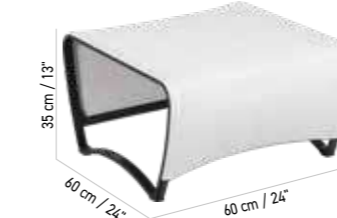

REPOSE PIEDS JET STREAM
JET STREAM LEGREST

429 CHF
dont éco-part. 0,40 CHF
JSRP047

Aluminium gris espace, Batyline Eden blanc chiné
Space grey aluminum, white grey Eden Batyline

1pc/1box 0,165 m³
4 kg