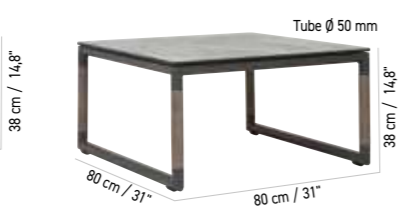

1 169 CHF
dont éco-part. 2,20 CHF
TA06197

Aluminium gris espace, HPL béton ciré
Space grey aluminum, white wash concrete HPL top

TABLE BASSE HPL (M) BASTINGAGE
BASTINGAGE HPL LOW TABLE IN (MEDIUM SIZE)

889 CHF
dont éco-part. 1,50 CHF
TA06106