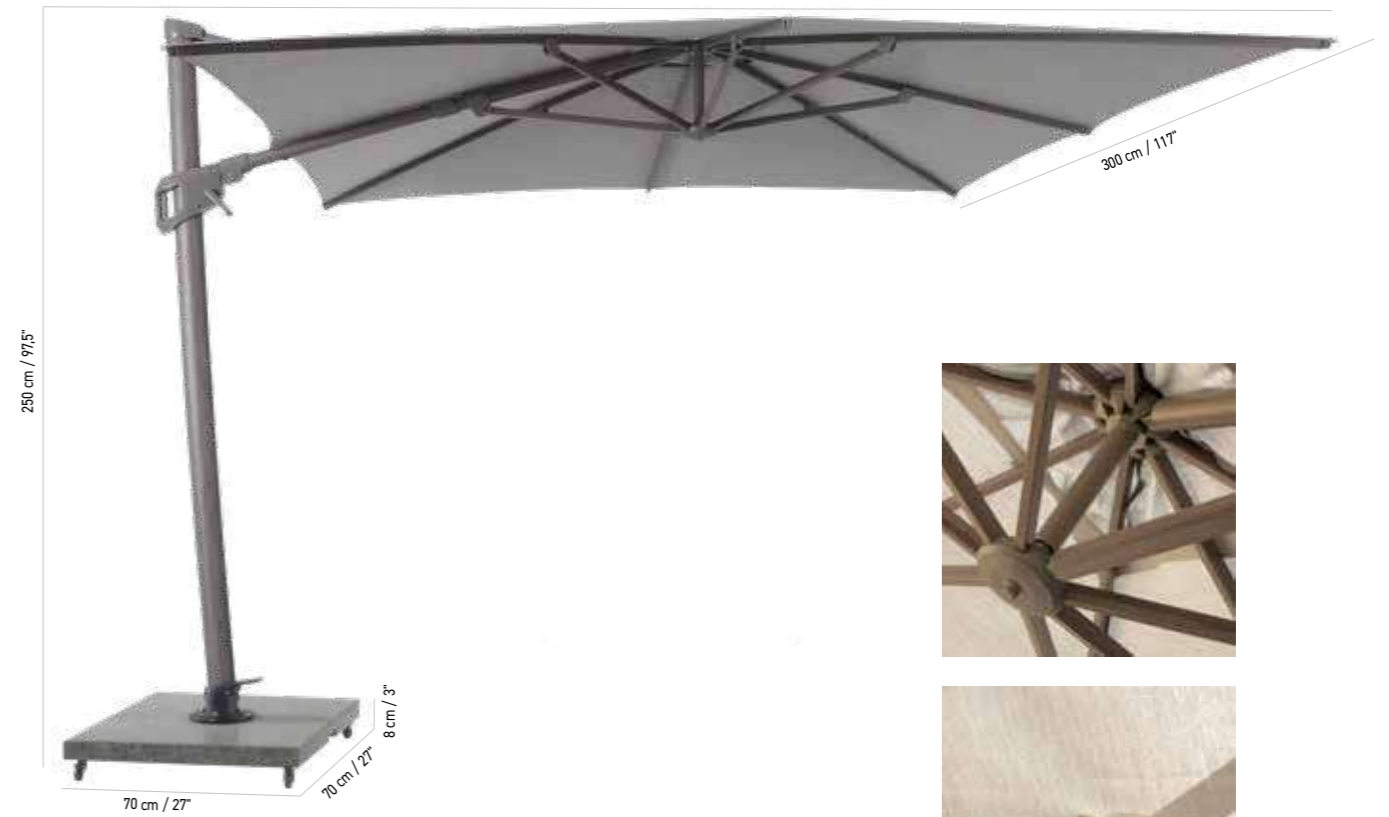

SA00148 Noir - Black
SA00248 Blanc - White

SOCLE PARASOL 68X68 POUR Ø 58 MM
UMBRELLA BASE 26" X 26" FOR 2 1/4 POLE
429 CHF

SA00158 Noir - Black
SA00258 Blanc - White

PARASOLS EXCENTRÉS / OFF-CENTRES UMBRELLAS