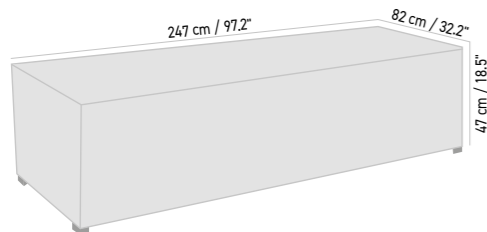

Collections Copenhague / Skaal / Bastingage

HOUSSE DE PROTECTION x 3/4
PROTECTION COVER
HP03530
329 CHF
dont éco-part. 0,20 CHF