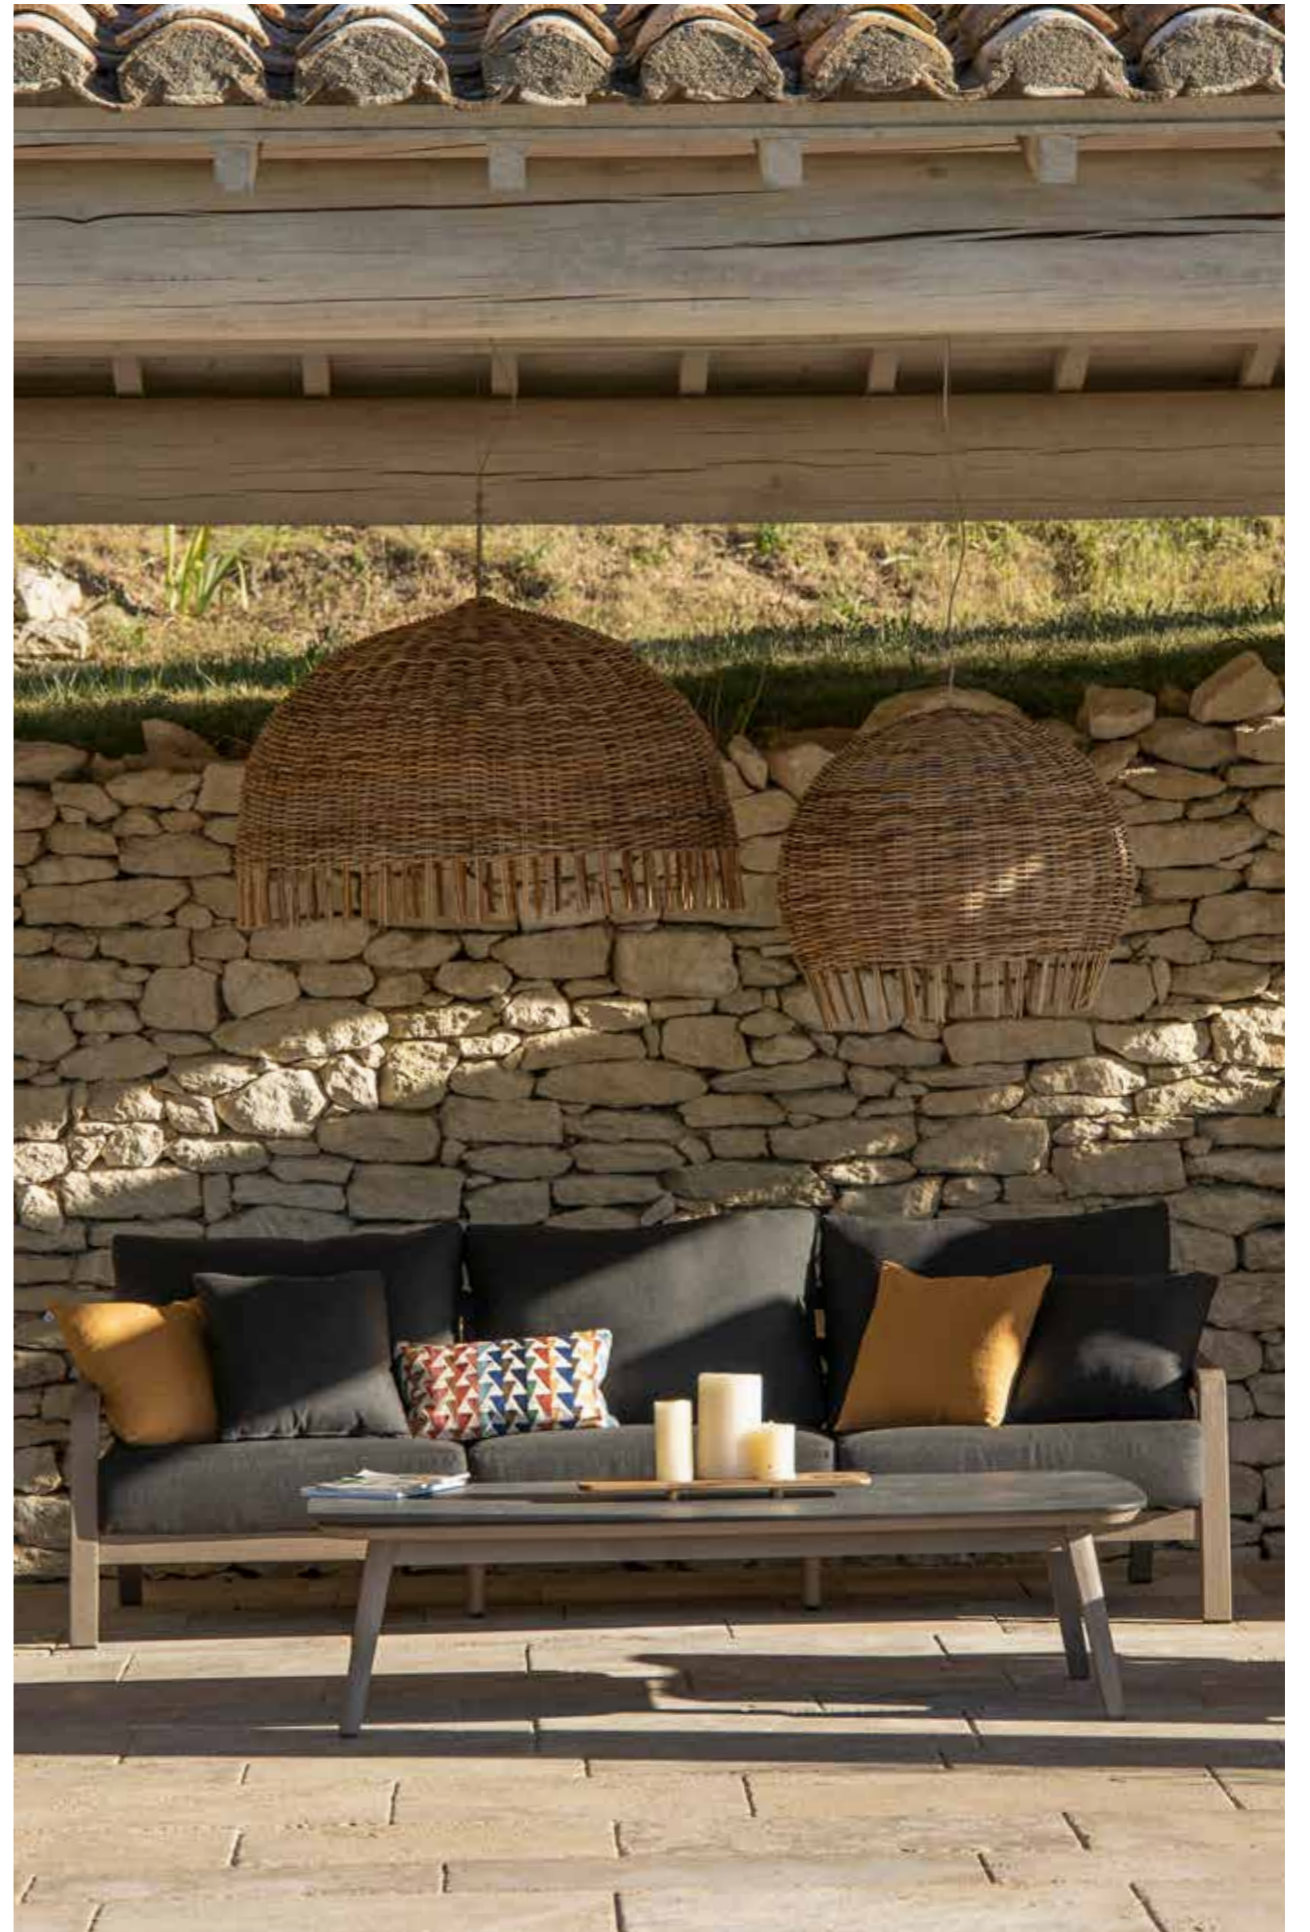

1pc/3boxes 1,48 m³
169 kg

COPENHAGUE

Design by 2x5 design

L'incontournable design scandinave s'invite au jardin. Sobriété et élégance sont les maîtres-mots de cette collection aux accents nordiques.
Copenhagen or the unmistakable Scandinavian touch...This collection displays an understated elegance.