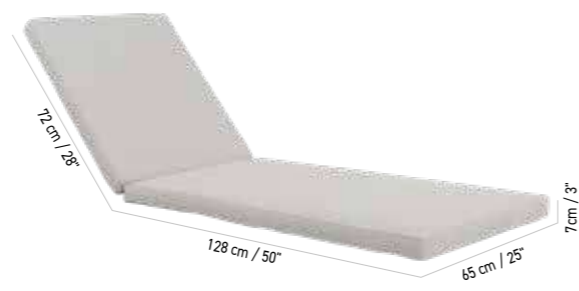

Ateja gris clair
Light grey Ateja

1pc/1box 0,182 m³
5 kg

KIOSQUE SKAAL
SKAAL SUNBED

9 789 CHF
dont éco-part. 18,19 CHF
DBGW522

Teck massif à la finition Duratek®, Sunbrella® natté gris clair, Batyline Eden blanc chiné
Duratek® finish solid teak, Nette light grey Sunbrella®, White grey Eden Batyline