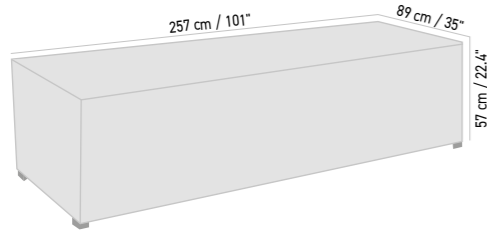

HOUSES DE PROTECTION POUR FAUTEUIL ET CANAPÉ PROTECTION COVERS ARMCHAIR AND SOFA

Collection Rancho

HOUSSE DE PROTECTION x 3/4
PROTECTION COVER
HP03550
329 CHF
dont éco-part. 0,20 CHF