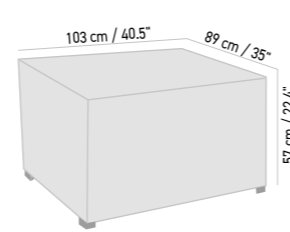

HOUSSE DE PROTECTION FAUTEUIL
PROTECTION COVER ARMCHAIR
HP03552
229 CHF
dont éco-part. 0,20 CHF