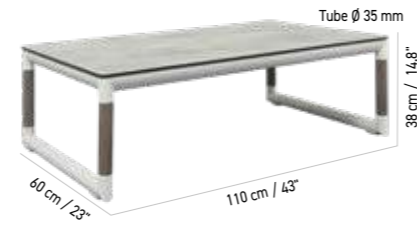

Aluminium blanc, toile Ateja blanc chiné
White aluminum, armrest white grey Ateja sling

998 CHF
dont éco-part. 0,80 CHF
CA06121

Aluminium gris espace, toile Ateja blanc chiné
Space grey aluminum, white grey Ateja sling