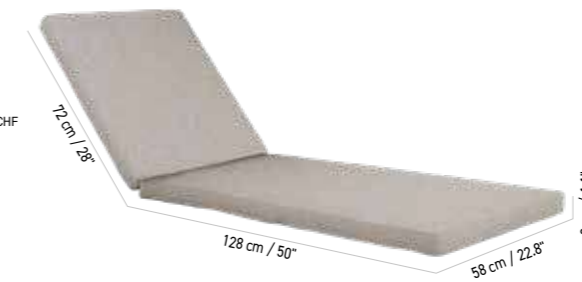

998 CHF
dont éco-part. 3,14 CHF
TR05501

Aluminium Duratek®,
toile Moka chiné
Duratek® aluminium,
Moka mottled sling

2pcs/1box 0,329 m³
12,45 kg

329 CHF
dont éco-part. 0,66 CHF
TA05510

Aluminium Duratek®,
céramique pierre naturelle
Duratek® aluminium,
Silk stone ceramic top

1pc/1box 0,138 m³
6,2 kg

COUSSIN POUR BAIN DE SOLEIL
CUSHION FOR SUNLOUNGER

469 CHF
dont éco-part. 0,28 CHF
COB5502

Ateja La concha taupe chiné
heaver taupe La concha Ateja

1pc/1box 0,035 m³
3 kg