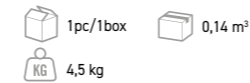

Lombok
Taupe