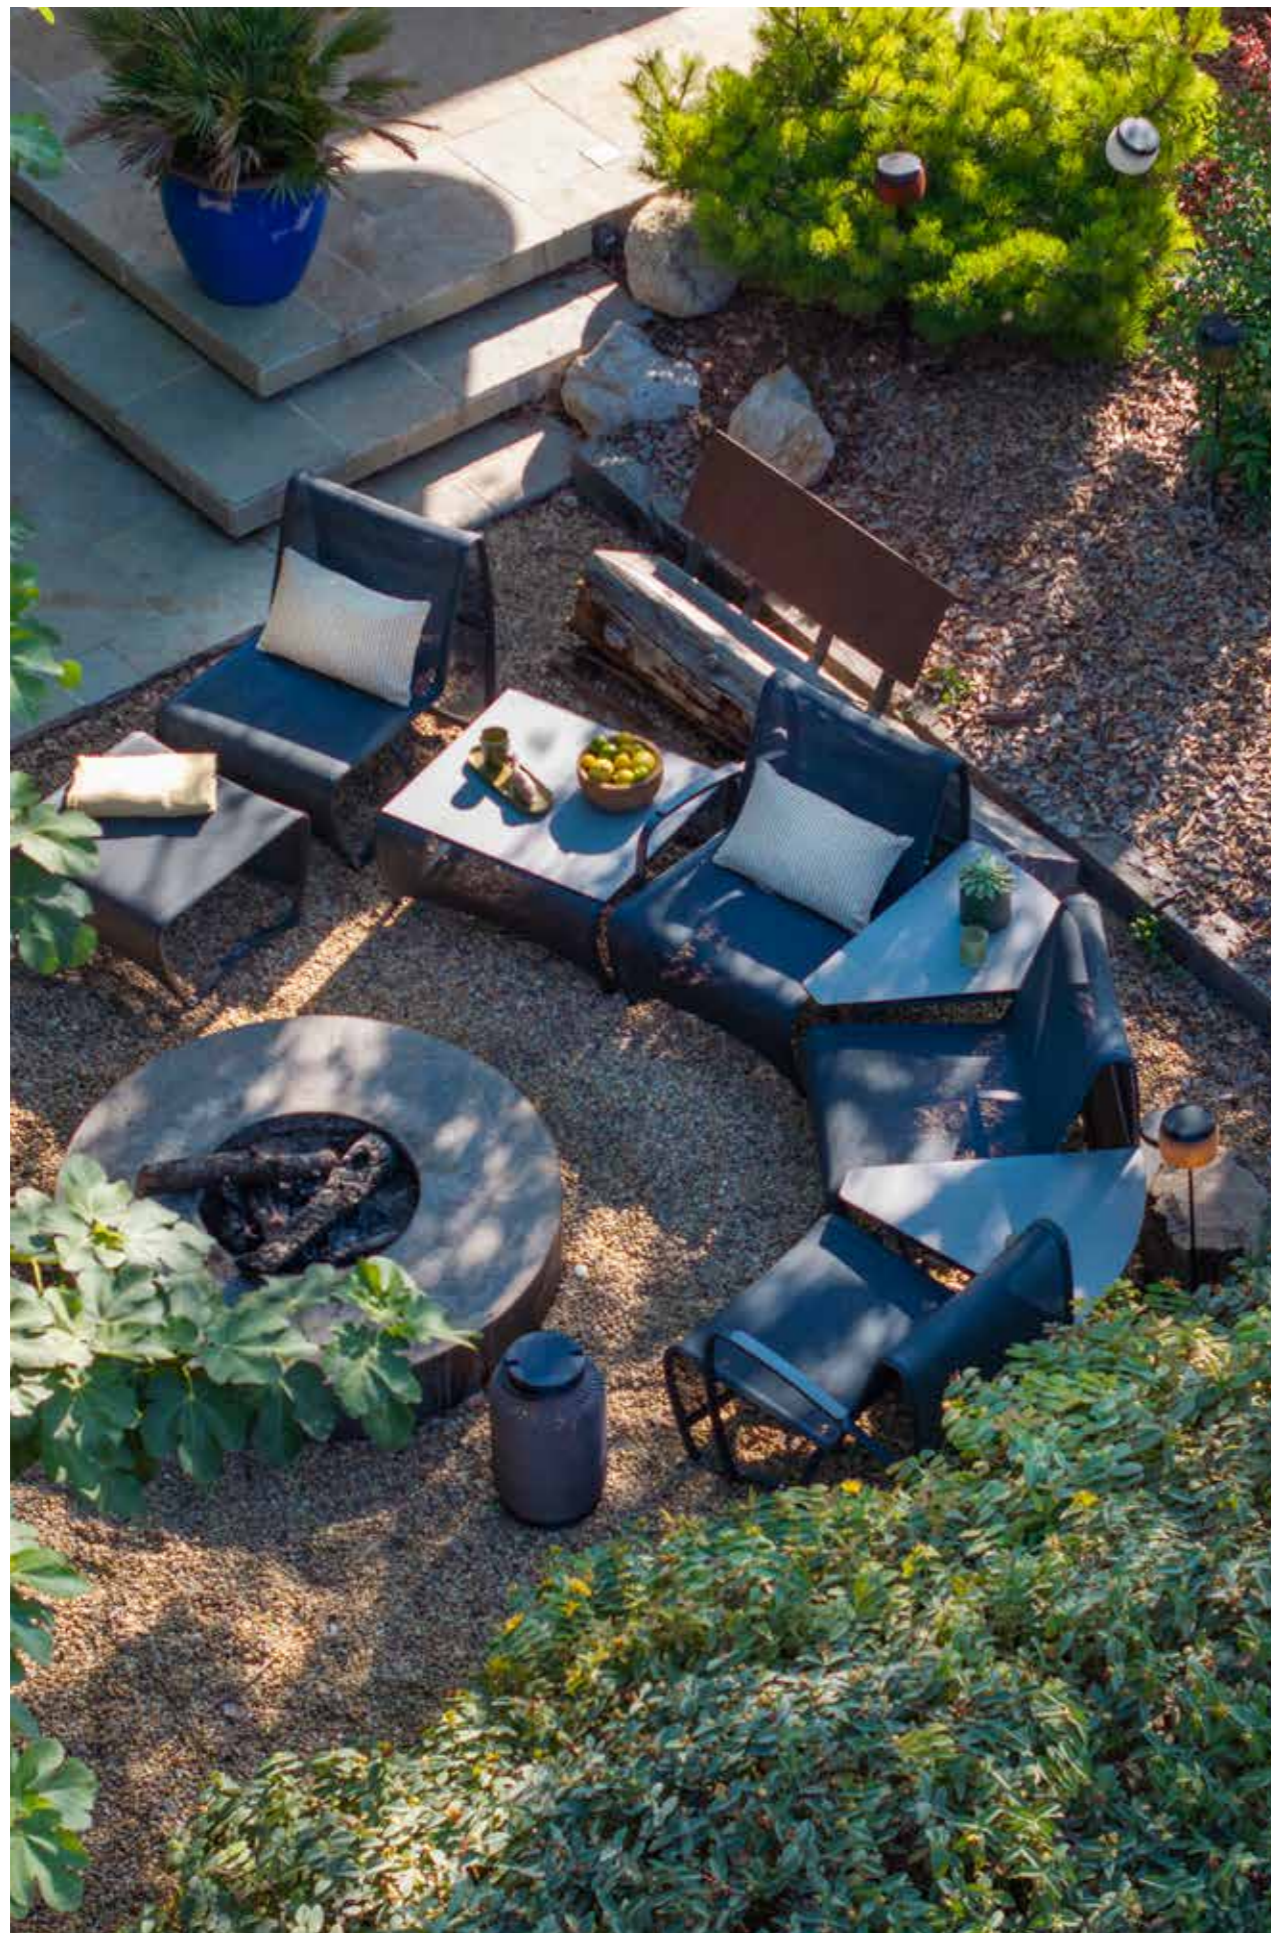

JET STREAM LES MODULABLES

MODULARS

MODULE JET STREAM
JET STREAM CENTRAL SOFA

589 CHF
dont éco-part. 0,60 CHF
JSES016

Aluminium gris espace, Batyline ardoise
Space grey aluminum, slate grey Batyline

2pcs/1box 0,265 m³
5 kg

TABLE BASSE HPL JET STREAM
JET STREAM HPL LOW TABLE

829 CHF
dont éco-part. 1,50 CHF
JSTA068

Aluminium gris espace, Batyline ardoise,
plateau plein HPL céramique grise
Space grey aluminum, slate grey Batyline,
full grey ceramic HPL top

1pc/1box 0,366 m³
15 kg

TABLE BASSE HPL JET STREAM
JET STREAM HPL LOW TABLE

569 CHF
dont éco-part. 1,50 CHF
JSTA066

Aluminium gris espace, Batyline ardoise,
plateau plein HPL céramique grise
Space grey aluminum, slate grey Batyline,
full grey ceramic HPL top

1pc/1box 0,219 m³
10 kg

JEU D'ACCOUDOIRS JET STREAM
ARMREST KIT JET STREAM

99 CHF
dont éco-part. 0,14 CHF
JSAC026

Aluminium gris espace, Batyline ardoise
Space grey aluminum, slate grey Batyline

2pcs/1box 0,035 m³
2 kg

REPOSE PIEDS JET STREAM
JET STREAM LEGREST

399 CHF
dont éco-part. 0,40 CHF
JSRP046

Aluminium gris espace, Batyline ardoise
Space grey aluminum, slate grey Batyline

1pc/1box 0,165 m³
4 kg

TABLETTE DROITE JET STREAM
JET STREAM STRAIGHT SHELF

189 CHF
dont éco-part. 0,31 CHF
JSTA041

Aluminium gris espace,
HPL céramique grise
Space grey aluminum, grey ceramic HPL

1pc/1box 0,03 m³
4 kg

TABLETTE D'ANGLE JET STREAM
JET STREAM CORNER SHELF

209 CHF
dont éco-part. 0,66 CHF
JSTA042

Aluminium gris espace,
HPL céramique grise
Space grey aluminum, grey ceramic HPL

1pc/1box 0,049 m³
5 kg