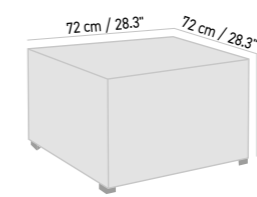

HOUSSE DE PROTECTION FAUTEUIL
PROTECTION COVER ARMCHAIR
HP03536
169 CHF
dont éco-part. 0,20 CHF