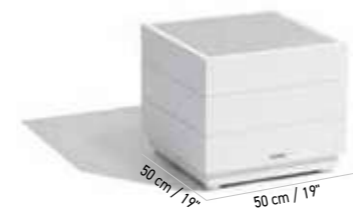

Aluminium blanc, Céramique béton ciré, White aluminum, White polished concrete ceramic

1pc/3boxes
24,13 kg

0,706 m³

TABLE BASSE CÉRAMIQUE (S) RANCHO
RANCHO CERAMIC LOW TABLE (SMALL SIZE)

749 CHF
dont éco-part. 1,50 CHF
TA02053