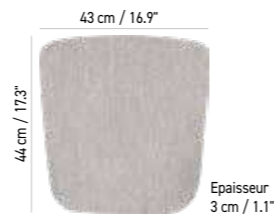

COUSSIN ASSISE CHESTER POUR TABOURET
CHESTER SEAT CUSHION FOR STOOL

139 CHF
dont éco-part. 0,20 CHF
COG5510*

Ateja La concha taupe chiné,
heaver taupe La concha Ateja

1pce/1box 0,002 m³
0,35 kg