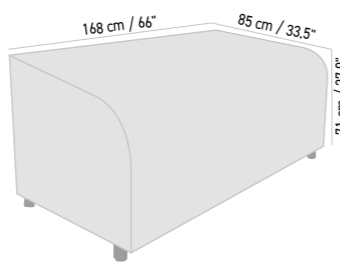

HOUSSE DE PROTECTION x 2/3
PROTECTION COVER
HP05500
269 CHF
dont éco-part. 0,20 CHF