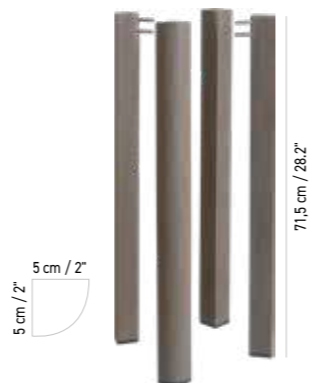

TABLE HAUTE HPL COPENHAGUE x 4
COPENHAGUE HPL HIGH DINING TABLE

1 279 CHF
dont éco-part. 2,16 CHF
PL04232/P1

Teck massif à la finition Duratek®
HPL ardoise
Duratek® finish solid teak,
slate HPL

FAUTEUIL EMPILABLE, TRESSÉ,
COPENHAGUE
COPENHAGUE STACKABLE
ROPE ARMCHAIR