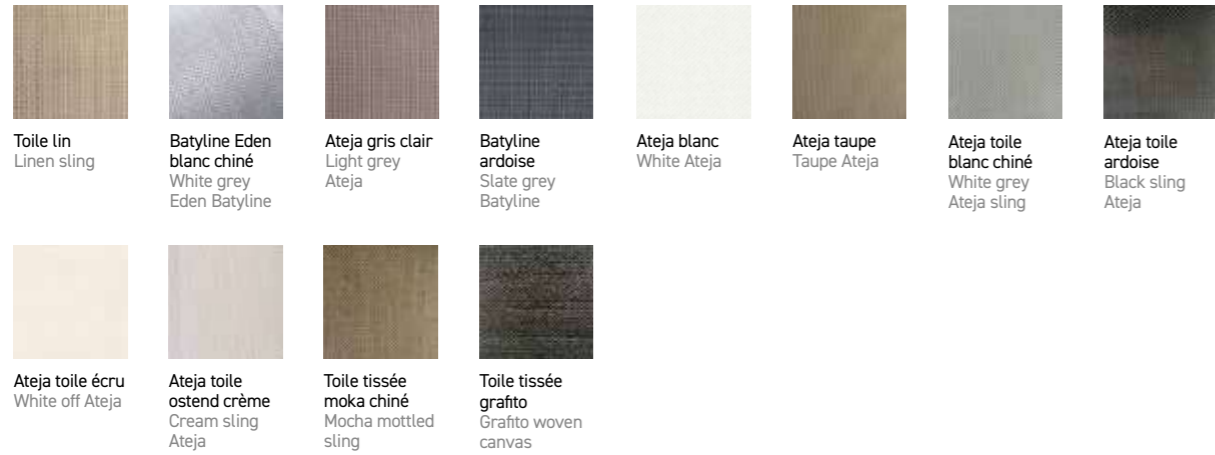

MATÉRIAUX / MATERIALS

TOILE / SLING

Toile lin
Linen sling
Batyline Eden blanc chiné
White grey Eden Batyline
Ateja gris clair
Light grey Ateja
Batyline ardoise
Slate grey Batyline
Ateja blanc
White Ateja
Ateja taupe
Taupe Ateja
Ateja toile blanc chiné
White grey Ateja sling
Ateja toile ardoise
Black sling Ateja
Ateja toile écru
White off Ateja
Ateja toile ostend crème
Cream sling Ateja
Toile tissée moka chiné
Mocha mottled sling
Toile tissée grafito
Grafito woven canvas