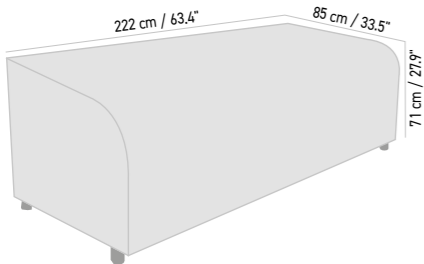

Collection Chester

HOUSSE DE PROTECTION x 3/4
PROTECTION COVER
HP05501
329 CHF
dont éco-part. 0,20 CHF