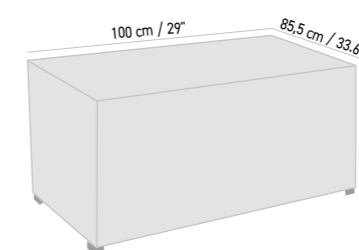

HOUSSE DE PROTECTION x 2/3
PROTECTION COVER
HP03521
179 CHF
dont éco-part. 0,20 CHF