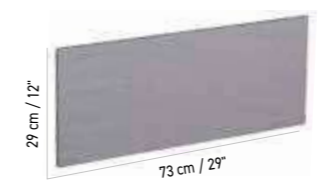

TABLETTE DROITE JET STREAM
JET STREAM STRAIGHT SHELF

189 CHF
dont éco-part. 0,31 CHF
JSTA041

Aluminium gris espace,
HPL céramique grise
Space grey aluminum, grey ceramic HPL

1pc/1box 0,03 m³
4 kg