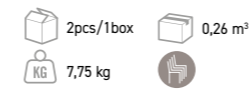

669 CHF
dont éco-part. 0,80 CHF
FA04251

Teck massif à la finition Duratek®,
corde plate grafito
Duratek® finish solid teak,
flat rope grafito

669 CHF
dont éco-part. 0,80 CHF
FA04250

Teck massif à la finition Duratek®,
corde plate beige chiné
Duratek® finish solid teak,
flat rope beige white

CHAISE EMPILABLE, TRESSÉE,
COPENHAGUE
COPENHAGUE STACKABLE
ROPE CHAIR