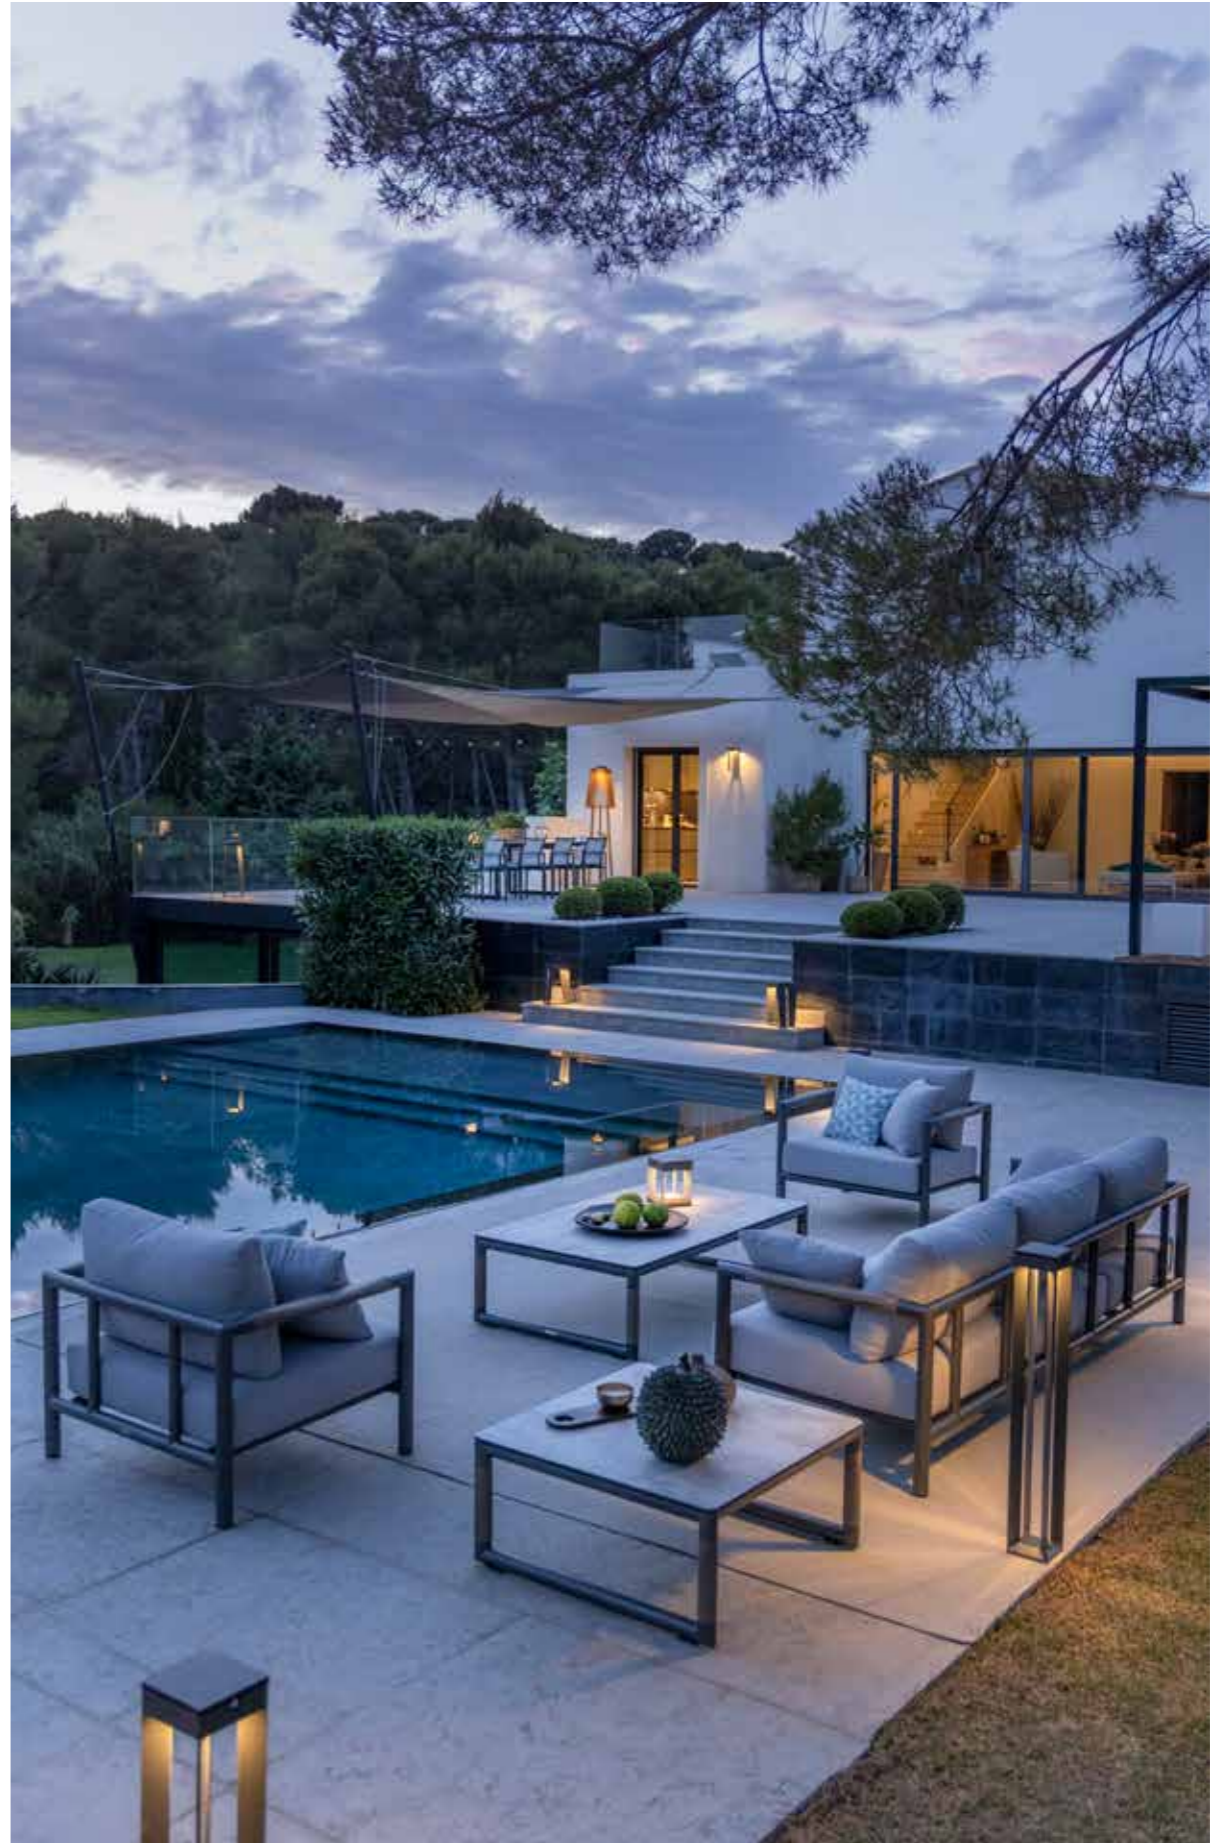

BASTINGAGE

Design by Claude Robin

Une collection inspirée du monde du nautisme, robuste et douce dans ses formes grâce à ses tubes en aluminium mélangé au Duratek®.

Bastingage is a tribute to sailing. Strong and soft at the same time, like a ship rail, thanks to its round aluminum shapes and its Duratek® teak insert.