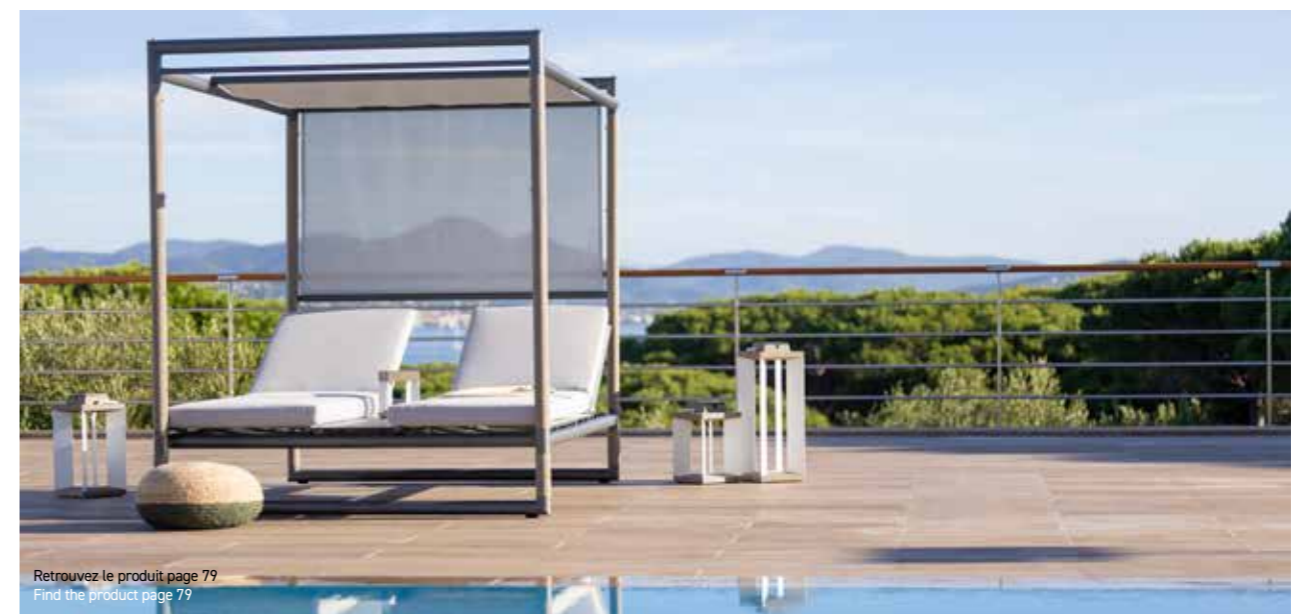

STRUCTURE FRAME			CM
L	L	H	
222	162	249	INCH
86,6	63	97	

TOILE CANOPY		CM
D	H	
302	216	INCH
118	84	

Retrouvez le produit page 67
Find the product page 67

Retrouvez le produit page 79
Find the product page 79