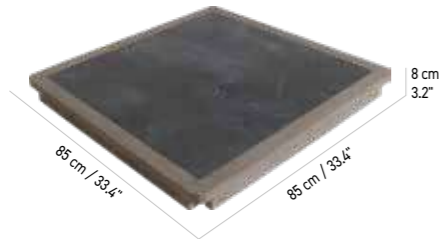

1 689 CHF
dont éco-part. 4,20 CHF
PL04230

Teck massif à la finition Duratek®
HPL ardoise
Duratek® finish solid teak,
slate HPL

PLATEAU HPL COPENHAGUE x 4
COPENHAGUE HPL TOP TABLE

639 CHF
dont éco-part. 1,50 CHF
PL04232

Teck massif à la finition Duratek®
HPL ardoise
Duratek® finish solid teak,
slate HPL