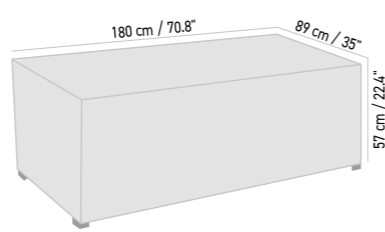

HOUSSE DE PROTECTION x 2/3
PROTECTION COVER
HP03551
269 CHF
dont éco-part. 0,20 CHF