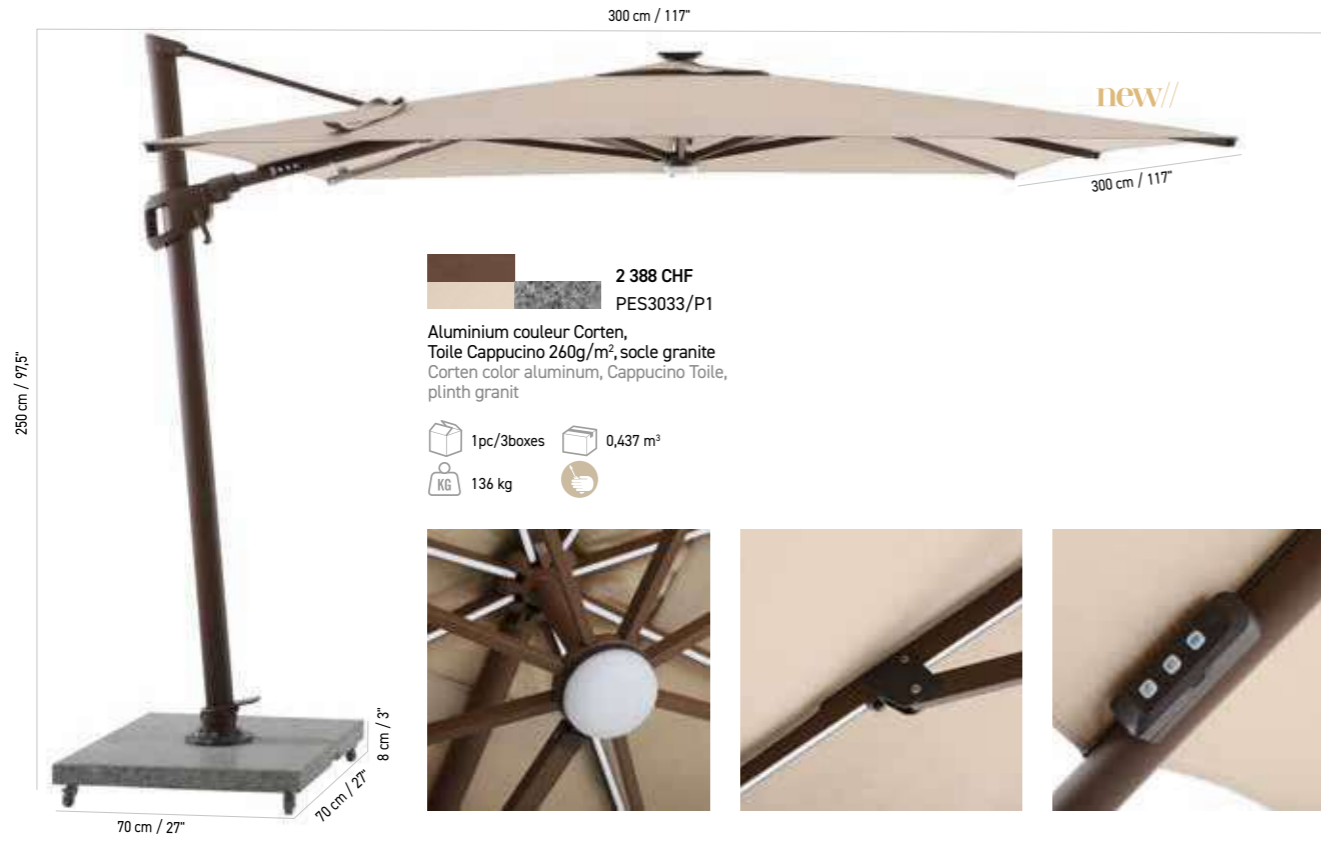

1pc/3boxes 0,437 m³
 136 kg

PARASOLS EXCENTRÉS / OFF-CENTRES UMBRELLAS

PARASOL EXCENTRÉ 3X3, AVEC SYSTÈME SOLAIRE LED + SOCLE EN GRANITE AVEC ROULETTES INOX
 + HOUSSE DE PROTECTION
 HANGING UMBRELLA WITH SOLAR SYSTEM + GRANIT BASE, INOX WHEELS + PROTECTION COVER