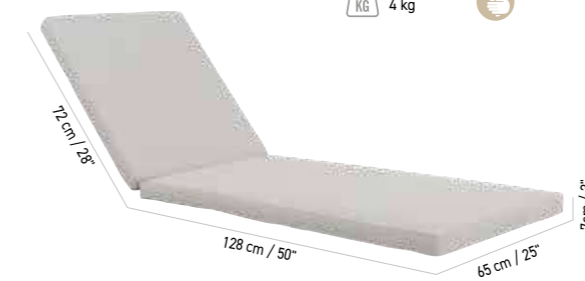

COUSSIN POUR BAIN DE SOLEIL
ATEJA CUSHION FOR SUNLOUNGER

998 CHF
dont éco-part. 3,42 CHF
FA22016

Teck massif à la finition Duratek®
HPL ardoise
Duratek® finish solid teak,
slate grey HPL

1pc/1box 0,185 m³
22 kg

289 CHF
CO42016 dont éco-part. 0,20 CHF

Sunbrella® grafito
Grafito Sunbrella

1pc/1box 0,043 m³
2 kg

569 CHF
dont éco-part. 2,64 CHF
TA32016

Teck massif à la finition Duratek®
HPL ardoise
Duratek® finish solid teak,
slate grey HPL

1pc/1box 0,08 m³
19 kg

359 CHF
dont éco-part. 1,16 CHF
TA52016

Teck massif à la finition Duratek®
HPL ardoise
Duratek® finish solid teak,
slate grey HPL

1pc/1box 0,03 m³
10 kg