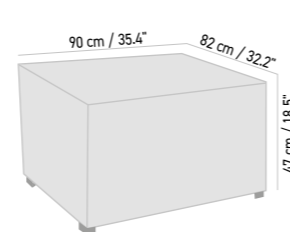

HOUSSE DE PROTECTION FAUTEUIL
PROTECTION COVER ARMCHAIR
HP03535
179 CHF
dont éco-part. 0,20 CHF