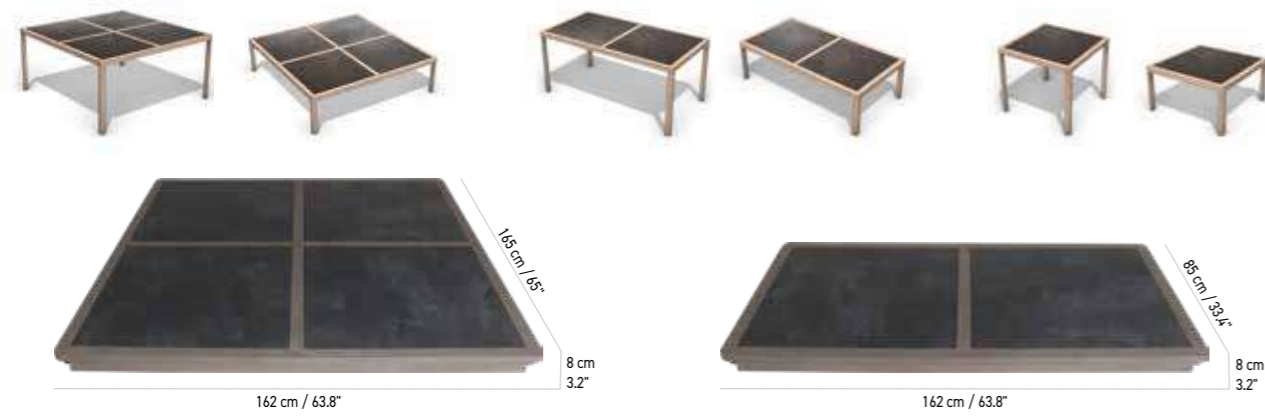

COPENHAGUE

LES MODULABLES
MODULARS

1 / Choisissez un plateau - Choose a tray 2 / Choisissez les pieds - Choose the feet

PLATEAU HPL (XXL) COPENHAGUE x 8
COPENHAGUE HPL TABLE (XXL)

1 689 CHF
dont éco-part. 4,20 CHF
PL04230