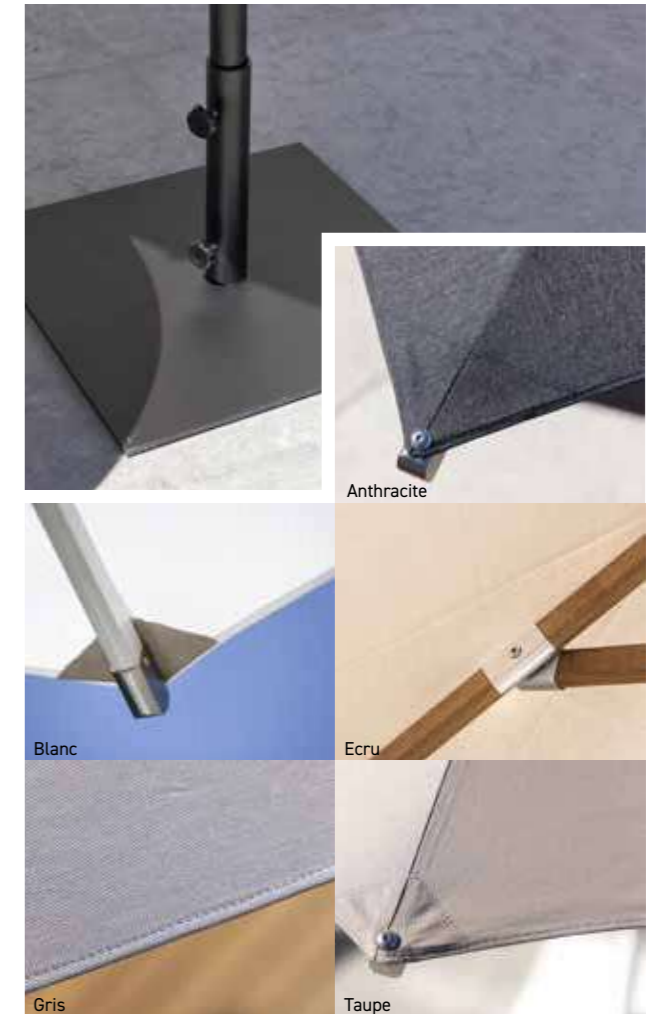

LES CONFIGURABLES / THE CONFIGURABLES

ARMATURES / RIBS FRAME

ALUMINIUM
ALUMINIUM

ARMATURE PARASOL ALU
Ø 2,1M Ø 38 MM H : 230 CM + HOUSSE
6 RIBS FRAME FOR 7' ALU UMBRELLA,
ANODIZED POLE 1 1/2 POLE H: 92"
BLACK PAA2100 WHITE PAB2100
289 CHF

ARMATURE PARASOL ALU
Ø 3,2 M Ø 48 MM H 265 CM + HOUSSE
8 RIBS FRAME FOR 7' X 7' ROUND
ALU UMBRELLA, ANODIZED
POLE 1 3/4 POLE H: 108"
BLACK PAA3200 WHITE PAB3200
759 CHF

ARMATURE PARASOL ALU
2,1M X 2,1M Ø 48 MM H 265 CM + HOUSSE
8 RIBS FRAME FOR 7' X 7' ALU UMBRELLA,
ANODIZED POLE 1 3/4 POLE - H: 92"
BLACK PAA2121 WHITE PAB2121
719 CHF

ARMATURE PARASOL ALU
3 M X 3 M Ø 58 MM H 265 CM, + HOUSSE 8
RIBS FRAME FOR 10' X 10' ALU UMBRELLA,
ANODIZED POLE 2 1/4 POLE
BLACK PAA3030 WHITE PAB3030
819 CHF

ARMATURE PARASOL ALU
2 M X 3 M Ø 48 MM H 265 CM + HOUSSE
6 RIBS FRAME FOR 6'7" X 10'
ALU UMBRELLA, ANODIZED
POLE 1 3/4 POLE - H: 104"
BLACK PAA2030 WHITE PAB2030
659 CHF

ARMATURE PARASOL ALU
3 M X 4 M Ø 58 MM H 275 CM + HOUSSE 8
RIBS FRAME FOR 10' X 13' ALU UMBRELLA,
ANODIZED POLE 2 1/4 POLE
BLACK PAA3040 WHITE PAB3040
859 CHF

TECK MASSIF
SOLID TEAK

ARMATURE PARASOL TECK MASSIF
Ø 2,1M H 250 CM Ø 38 MM + HOUSSE
6 RIBS UMBRELLA FRAME FOR 6'7" X 10'
SOLID TEAK UMBRELLA, POLE 1 1/2 POLE
PTA2100
529 CHF

ARMATURE PARASOL TECK MASSIF
Ø 3,2 M, H 265 CM, Ø 48 MM + HOUSSE
8 RIBS FRAME FOR 10' ROUND
SOLID TEAK UMBRELLA, POLE 1 3/4 POLE + COVER
PTA3200
1 179 CHF

ARMATURE PARASOL TECK MASSIF
2,1 X 2,1M, Ø 48 MM + HOUSSE
8 RIBS FRAME FOR 7' X 7' SOLID TEAK UMBRELLA,
POLE 1 3/4 POLE + COVER
PTA2121
1 099 CHF

ARMATURE PARASOL TECK MASSIF
3 X 3 M, Ø 58 MM + HOUSSE
8 RIBS FRAME FOR 10' X 10'
SOLID TEAK UMBRELLA, POLE 2 1/4 POLE
PTA3030
1 449 CHF

ARMATURE PARASOL TECK MASSIF
2 X 3 M, Ø 48 MM + HOUSSE
6 RIBS FRAME FOR 6'7" X 10'
SOLID TEAK UMBRELLA, POLE 1 3/4 POLE
PTA2030
998 CHF