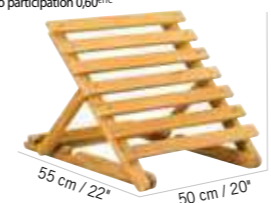

Teck, HPL ardoise
Teak, slate grey top
TA03304

Colisage : 1pc/1box
Poids : 28 kg
Vol. : 0,12 m³

TÊTIÈRE DE PLAGE RÉGLABLE
AJUSTABLE BEACH HEAD
REST

149 .-

+ éco participation 0,60[€]TC