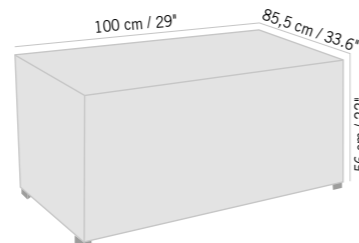

HOUSSE DE PROTECTION x 2/3
PROTECTION COVER
HP03521
179 .-
+ éco participation 0,12 € TTC

ENTRETIEN & PROTECTION / CLEANING & PROTECTION

TECK

NETTOYANT DÉGRISSEUR POUR TECK SPRAY 1 L
46 .-
NETDFP6

Colisage : 6pcs/1box
Poids : 0,8 kg

PROTECTEUR POUR TECK 0,950L
68 .-
PROTDF3

Colisage : 12pcs/1box
Poids : 1,1 kg

INOX

POLISH POUR CHROME ET INOX 0,237 L
32 .-
NETO8NP

Colisage : 6pcs/1box
Poids : 0,4 kg

HPL kit

NETTOYANT HPL DEGRAISSANT HYPERACTIF 750 ML
15,90.-
NETHPL1

+

RAVIVEUR PROTECTEUR HPL 250 ML
42,90 .-
RAVHPL2

MATÉRIAUX / MATERIALS DESCRIPTION

Aluminium

Tube aluminium extrudé, peinture poudre polyester cuite au four. Pas d'entretien particulier.

Extruded aluminium tube, painting with powder coating. No maintenance required.

Acier inoxydable

Pièces visseries, barres de tension de toiles Sling ou batyline en acier inoxydable. Demande un entretien régulier dès l'apparition de tâches d'oxydation, de préférence avec notre produit STARBRITE Ref NETO8NP

STAINLESS STEEL

Spare parts (screw, tension bars for Sling or Batyline fabrics) in stainless steel. Regular maintenance when appearance of oxidation tasks. We rather recommend our STARBRITE ref. NETO8NP Chrome and stainless polish.

HPL : Stratifié haute pression

Se compose d'une feuille décor imprimée ou teintée dans la masse, imprégnée de résine mélamine, et d'une couche de support par empilage de papier krafts imprégnés de résine phénolique. Facile d'entretien, résiste aux rayures. Tous les matériaux s'altèrent aux UV, le HPL n'échappe pas à cette règle. Notre conseil : si vous avez acheté une table extensible avec un revêtement en HPL, et que cette dernière reste exposée toute l'année aux UV, laissez la table grande ouverte pour éviter une différence de couleur entre la rallonge et les plateaux. Traitement possible avec notre kit HPL.

High Pressure decorative Laminates (HPL), consisting of a surface of decorative paper(s) impregnated with aminoplastic resins and a core made of layers of kraft paper impregnated with phenolic thermosetting resins. All the layers are bonded together with simultaneous application of heat and high specific pressure to obtain a homogeneous non-porous material with increased density. Easy maintenance and cleaning, no special maintenance required. Scratch resistant. Our advise : if you buy an extending table with a HPL top and if the table stay all year long exposed at the UV's, keep the table open to avoid discoloration between extension and tops. Treatment possible with our kit HPL.

Toile Sunbrella®

Tissu d'extérieur en acrylique teinté dans la masse. Excellente tenue des couleurs dans le temps. Bonne résistance à la déchirure et à l'abrasion. Bonne résistance à l'eau - Facile d'entretien. Pensez à hiverner vos coussins.

Outdoor acrylic fabric dyed. Excellent colors in time. Good resistance to tearing and abrasion Good resistance to water. Easy maintenance Think to store your cushions during winter time.

Toile Olefin