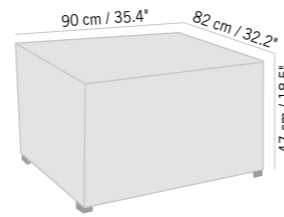

HOUSSE DE PROTECTION FAUTEUIL
PROTECTION COVER ARMCHAIR
HP03535
179 .-
+ éco participation 0,12 € TTC