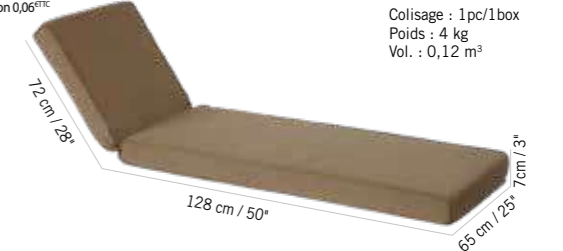

72 cm / 28"

128 cm / 50"

65 cm / 25"

7 cm / 3"

Spunpoly taupe
Taupe spunpoly
CST9001

Colisage : 1pc/1box
Poids : 4 kg
Vol. : 0,12 m³

COUSSIN VALTECK
VALTECK CUSHION

489 .-

+ éco participation 0,06[€]TC