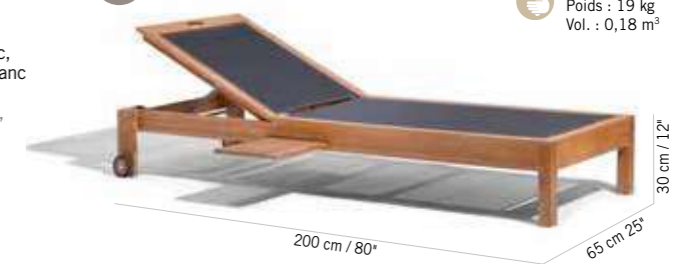

200 cm / 80"

65 cm / 25"

30 cm / 12"

Teck, toile ardoise
Teak, slate grey canvas
TRV9005A

Teck, toile taupe
Teak, taupe canvas
TRV9006

Colisage : 1pc/1box
Poids : 19 kg
Vol. : 0,18 m³

TABLE BASSE YOLO HPL
YOLO HPL COFFEE TABLE

319 .-

+ éco participation 0,81[€]TC

50 cm / 19"

40 cm / 15"

50 cm / 19"

Aluminium gris espace,
HPL ceramique grise
Space grey aluminum,
ceramic HPL
TA01092

Aluminium gris espace,
HPL béton ciré
Space grey aluminum,
white polish concrete
HPL
TA01097

Aluminium blanc,
HPL béton ciré
White aluminum, white
polish concrete HPL
TA01098

Colisage : 2pcs/1box
Poids : 5,5 kg
Vol. : 0,08 m³

COUSSIN SPUNPOLY
SPUNPOLY CUSHION

489 .-

+ éco participation 0,06[€]TC