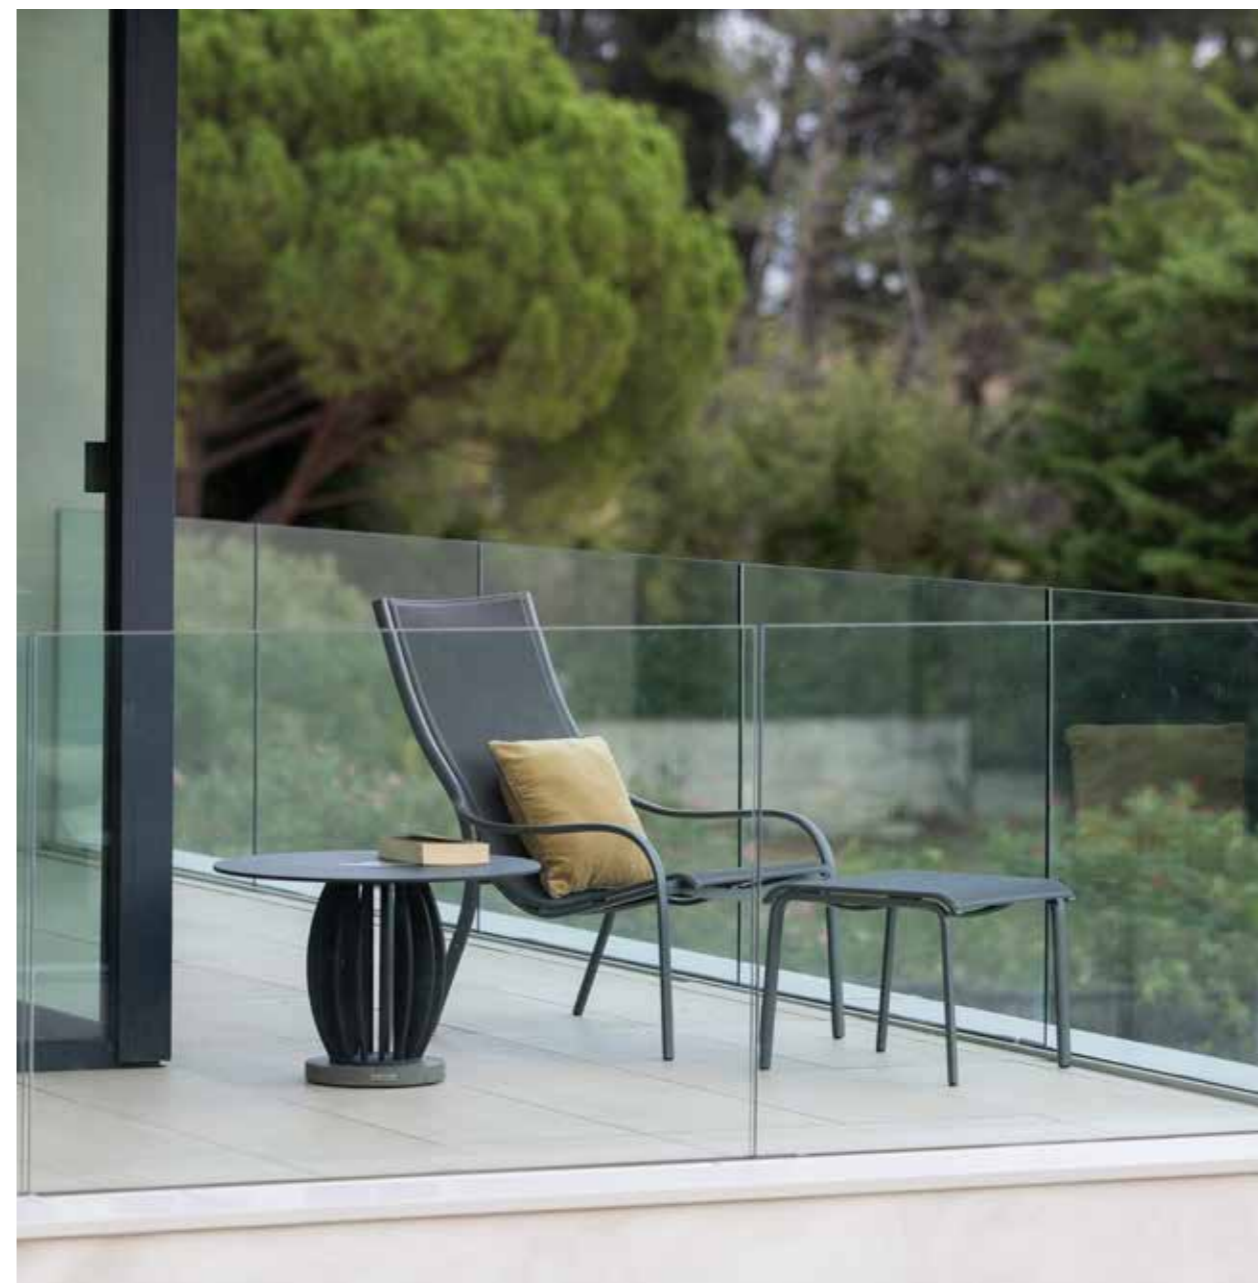

FAUTEUIL KOTON LOUNGE EMPILABLE
KOTON LOUNGE ARMCHAIR
STACKABLE

589 .-

+ éco participation 0,60^{€TTC}

Aluminium gris
espace, toile tissée
grafito
Space grey aluminum,
grafito woven canvas
FA03400

Aluminium blanc,
Batyline Eden blanc
chiné
White aluminum,
white grey
Eden Batyline
FA03500

Colisage : 2pcs/1box
Poids : 6,8 kg
Vol. : 0,387 m³

TABLE BASSE HPL KOTON
COFFEE TABLE HPL
KOTON

259 .-

+ éco participation 0,60^{€TTC}
Ø50 cm / D19" **new//**

REPOSE PIED KOTON
FOOT STOOL KOTON

279 .-

+ éco participation 0,60^{€TTC}

Aluminium
gris espace,
HPL ardoise
KOTON
Space grey
aluminum,
HPL slate grey
TA03400

Aluminium blanc,
HPL béton ciré
White aluminum,
concrete HPL
TAK3500

Colisage : 1pc/1box
Poids : 4,20 kg
Vol. : 0,127 m³

Aluminium gris
espace, toile tissée
grafito
Space grey
aluminum, grafito
woven canvas
P003400

Aluminium blanc,
Batyline Eden blanc
chiné
White aluminum,
white grey
Eden Batyline
P003500

Colisage : 1pc/1box
Poids : 2,6 kg
Vol. : 0,132 m³

TABLE BASSE LUMINEUSE TECKALU
SOLAIRE ET RECHARGEABLE

TECKALU LOW TABLE
SOLAR AND RECHARGEABLE LIGHTING

789 .-

+ éco participation 2,80^{€TTC}

Aluminium noir,
HPL ardoise, Duratek®,
plaque en verre dépoli acrylique
Black aluminum,
HPL slat grey, Duratek®, acrylic
frosted glass plate
TA04600

Aluminium blanc,
HPL béton ciré,
Duratek®,
plaque en verre dépoli acrylique
White aluminum,
HPL white wash
concrete, Duratek®, acrylic
frosted glass plate
TA04601

Colisage : 1pc/1 box
Poids : 15,15 kg
Vol. : 0,440 m³

TABLE BASSE LUMINEUSE TECKALU
SOLAIRE ET RECHARGEABLE

TECKALU LOW TABLE
SOLAR AND RECHARGEABLE LIGHTING

789 .-

+ éco participation 2,80^{€TTC}

Aluminium noir,
HPL ardoise, Duratek®,
plaque en verre dépoli acrylique
Black aluminum,
HPL slat grey, Duratek®, acrylic
frosted glass plate
TA04700