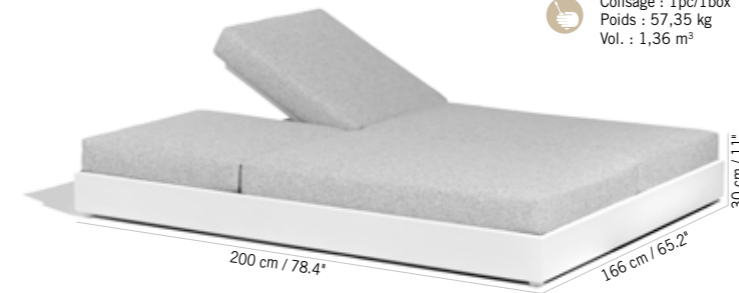

NOUVELLE COLLECTION

LIT DE JARDIN RANCHO DOUBLE
RANCHO DOUBLE LOUNGER

3989 .-

+ éco participation 4,40 € TTC

Aluminium blanc,
Ateja copacabana
gris chiné
White aluminum,
white grey Ateja
copacabana
TR02201

Colisage : 1pc/1box
Poids : 57,35 kg
Vol. : 1,36 m³

LIT DE JARDIN RANCHO SINGLE
RANCHO SINGLE LOUNGER