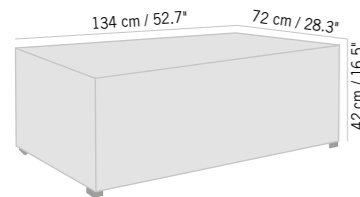

COLLECTION SKAAL (SMALL)

HOUSSE DE PROTECTION x 2/3
PROTECTION COVER
HP03532
229 .-
+ éco participation 0,12 € TTC