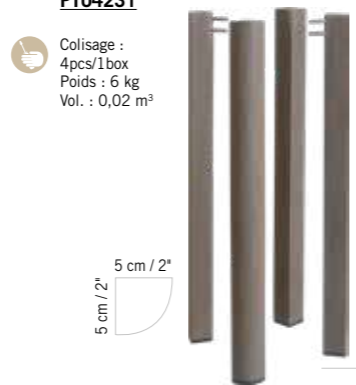

JEU DE 4 PIEDS POUR TABLE
SET OF 4 FEET FOR TABLE
285.-
+ éco participation 0,48 € TTC

Duratek®,
Duratek®,
PT04231

Colisage :
4pcs/1box
Poids : 6 kg
Vol. : 0,02 m³