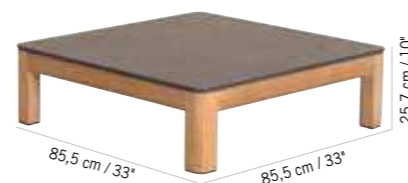

759.-

+ éco participation 2,20^{HTC}

Teck, HPL ardoise
Teak, slate grey HPL
P003302