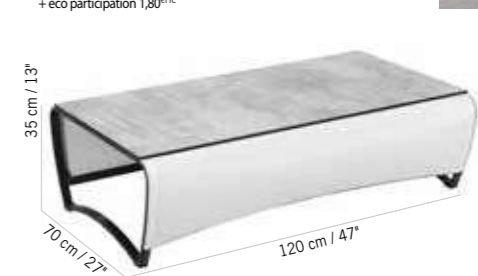

TABLE BASSE JET STREAM HPL
JET STREAM HPL LOW TABLE

919 .-

+ éco participation 1,80[€]TC

Aluminium gris espace, Batyline Eden blanc chiné, plateau plein HPL béton ciré
Space grey aluminum, white grey Eden Batyline and white polish concrete HPL top
JSTA069

Colisage : 1pc/1box
Poids : 15 kg
Vol. : 0,36 m³