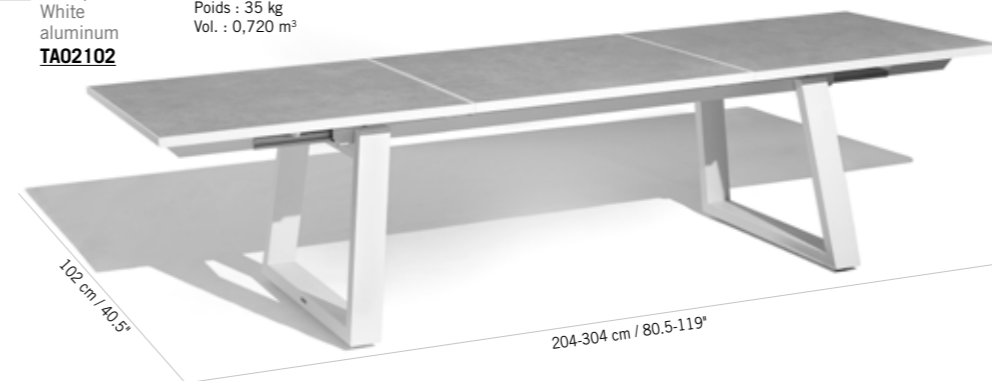

TABLE EXTENSIBLE RANCHO CÉRAMIQUE 3238 .-

STRUCTURE POUR TABLE EXTENSIBLE RANCHO PAR SYSTEME DE LEVIER x 10/12
STRUCTURE FOR EXTENDABLE TABLE RANCHO WITH LEVER SYSTEM

2349 .-

+ éco participation 8,50 € TTC

Aluminium blanc,
White aluminum
TA02102

Colisage : 1pc/1box
Poids : 35 kg
Vol. : 0,720 m³