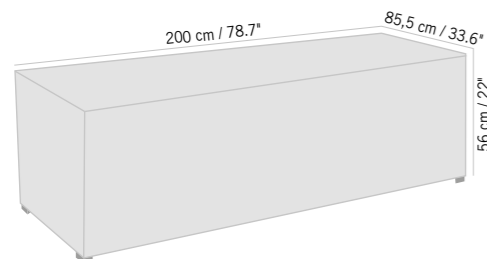

COLLECTION TEKURA

HOUSSE DE PROTECTION x 3/4
PROTECTION COVER
HP03520
329 .-
+ éco participation 0,12 € TTC