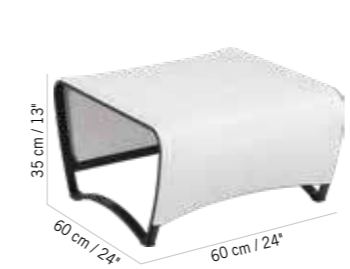

REPOSE PIEDS JET STREAM
JET STREAM LEGREST

429 .-

+ éco participation 0,40[€]TC

Aluminium Gris espace, Batyline Eden blanc chiné
Space grey aluminum, white grey Eden Batyline
JSRP047

Colisage : 1pc/1box
Poids : 4 kg
Vol. : 0,17 m³