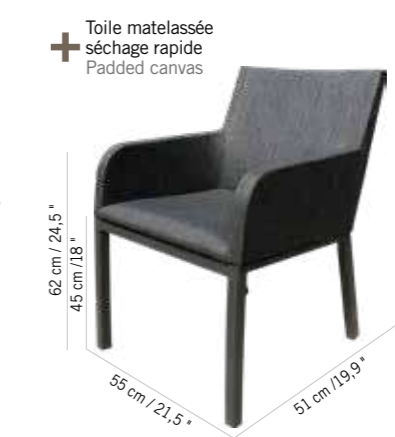

FAUTEUIL AMAKA MATELASSE QDF
AMAKA ARMCHAIR IN QDF

279 .-
+ éco participation 0,40 € TTC

Toile matelassée
séchage rapide
Padded canvas

Aluminium gris espace,
Olefin gris foncé
Space grey aluminum,
dark grey Olefin
FA02061

Aluminium gris espace,
Olefin gris clair
Space grey aluminum,
light grey Olefin
FA02064

Colisage : 4 pcs/1 box
Poids : 5 kg
Vol. : 0,23 m³