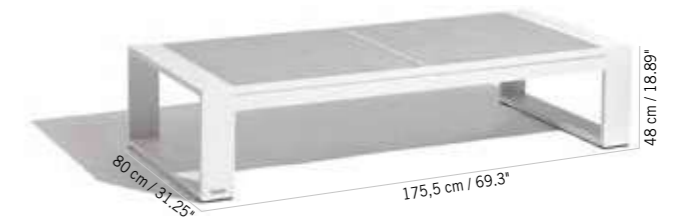

TABLE BASSE RANCHO CÉRAMIQUE 1018 .-

STRUCTURE RANCHO CARRÉE POUR TABLE BASSE (M)
STRUCTURE FOR RANCHO CERAMIC LOW TABLE (MEDIUM SIZE)
759 .-
+ éco participation 1,75 € TTC

Aluminium blanc, White aluminum
TA02032
Colisage : 1pc/1box
Poids : 11,5 kg
Vol. : 0,39 m³

TABLE BASSE RANCHO CÉRAMIQUE 1607 .-

STRUCTURE RANCHO RECTANGULAIRE POUR TABLE BASSE (L)
STRUCTURE FOR RANCHO CERAMIC LOW TABLE (MEDIUM SIZE)
1089 .-
+ éco participation 1,75 € TTC

Aluminium blanc, White aluminum
TA02042
Colisage : 1pc/1box
Poids : 15 kg
Vol. : 0,68 m³