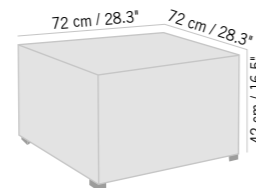

HOUSSE DE PROTECTION FAUTEUIL
PROTECTION COVER ARMCHAIR
HP03536
139 .-
+ éco participation 0,12 € TTC