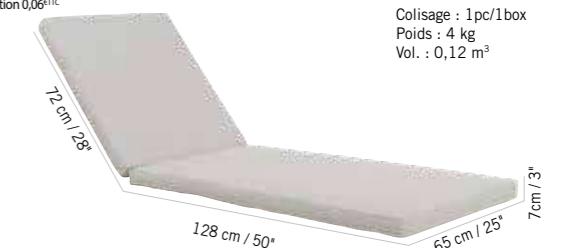

COUSSIN VALTECK
VALTECK CUSHION

489 .-

+ éco participation 0,06[€]TC

Ateja gris clair
Light grey Ateja
C006162

Colisage : 1pc/1box
Poids : 4 kg
Vol. : 0,12 m³

CHAISE SILLAGE PLIANTE
SILLAGE FOLDING CHAIR

479 .-
+ éco participation 0,60[€]TC