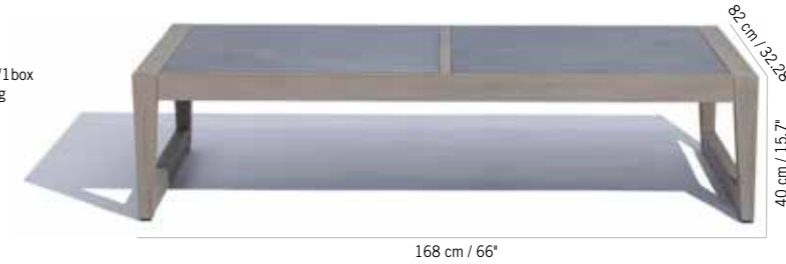

TABLE BASSE SKAAL CÉRAMIQUE À PARTIR DE 1817.-

STRUCTURE SKAAL POUR TABLE BASSE
STRUCTURE FOR SKAAL COFFEE TABLE

1399.-

+ éco participation 1,75 € TTC

Duratek®
Duratek®
TA04052

Colisage : 1pc/1box
Poids : 23,5 kg
Vol. : 0,26 m³