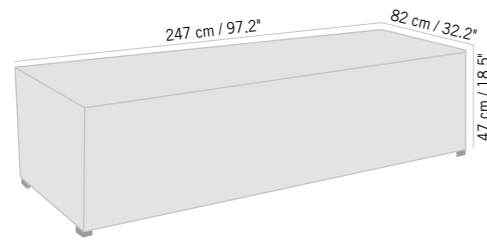

HOUSSES DE PROTECTION POUR FAUTEUIL ET CANAPÉ

PROTECTION COVERS ARMCHAIR AND SOFA

COLLECTIONS COPENHAGUE / SKAAL / BASTINGAGE

HOUSSE DE PROTECTION x 3/4
PROTECTION COVER
HP03530
329 .-
+ éco participation 0,12 € TTC