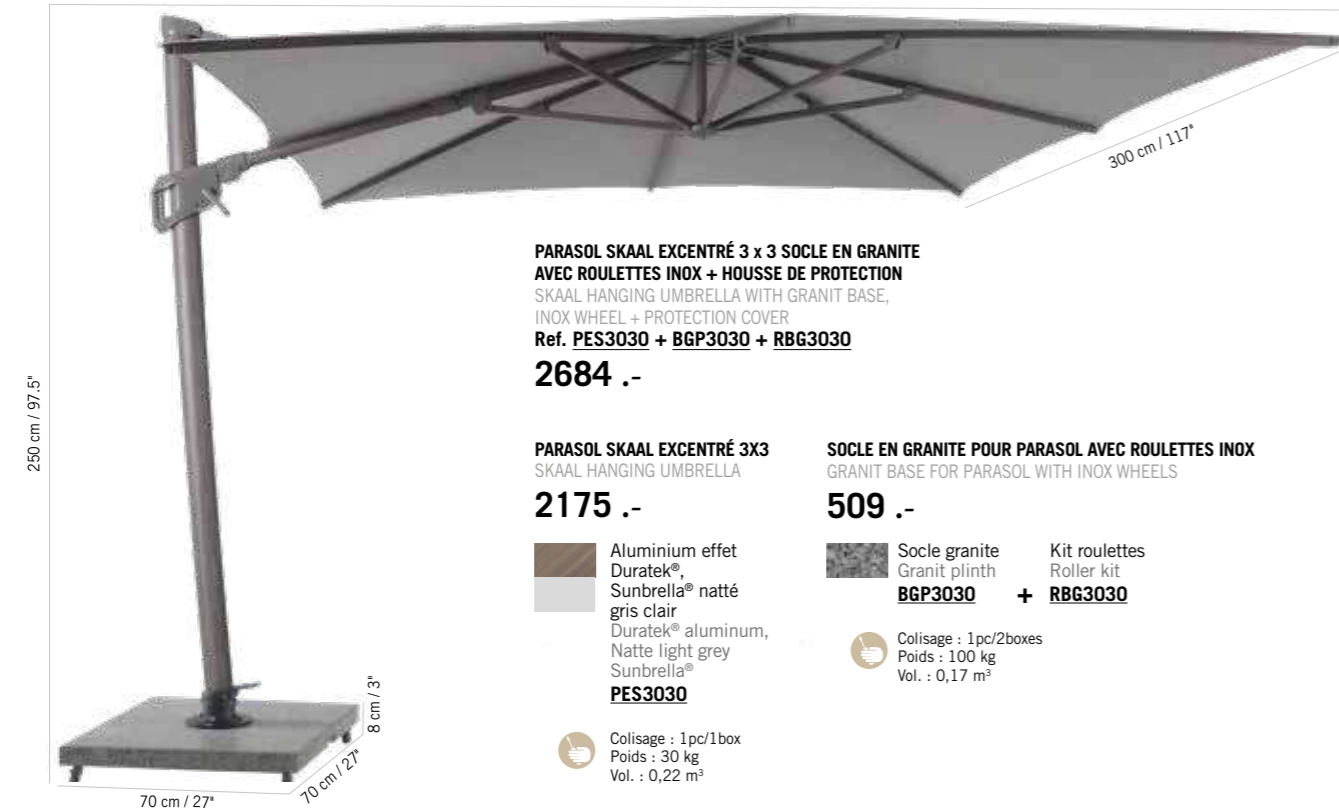

KR04099

35.-
+ éco participation 0,04 € TTC

COUSSIN POUR BAIN DE SOLEIL
CUSHION FOR SUNLOUNGER

489.-
+ éco participation 0,05 € TTC

Ateja gris clair
Light grey Ateja
C006162

Colisage : 1pc/1box
Poids : 4 kg
Vol. : 0,17 m³

300 cm / 117"

300 cm / 117"

PARASOL SKAAL EXCENTRÉ 3x3 SOCLE EN GRANITE
AVEC ROULETTES INOX + HOUSSE DE PROTECTION

SKAAL HANGING UMBRELLA WITH GRANIT BASE,
INOX WHEEL + PROTECTION COVER

Ref. **PES3030 + BGP3030 + RBG3030**