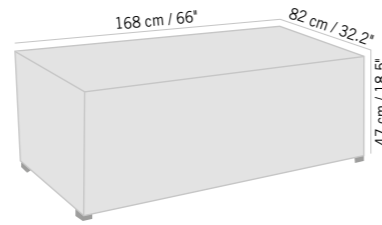

HOUSSE DE PROTECTION x 2/3
PROTECTION COVER
HP03531
239 .-
+ éco participation 0,12 € TTC