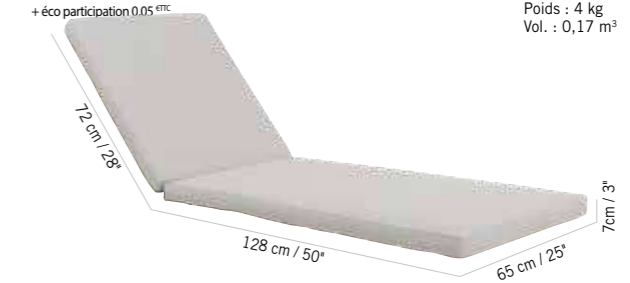

Ateja gris clair
Light grey Ateja

C006162

Colisage : 1pc/1box
Poids : 4 kg
Vol. : 0,17 m³

TABLE BASSE COPENHAGUE HPL
POUR BAIN DE SOLEIL
COPENHAGUE HPL LOW TABLE
FOR SUNLOUNGER

235 .-

+ éco participation 0,19[€]TTC