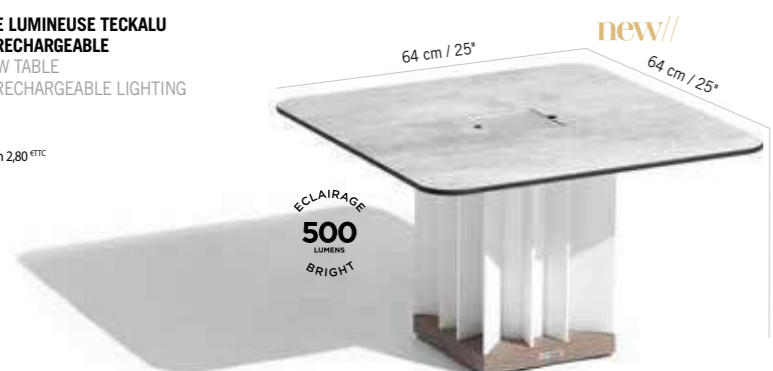

TABLE BASSE LUMINEUSE TECKALU
SOLAIRE ET RECHARGEABLE

TECKALU LOW TABLE
SOLAR AND RECHARGEABLE LIGHTING

789 .-

+ éco participation 2,80^{€TTC}

Aluminium noir,
HPL ardoise, Duratek®,
plaque en verre dépoli acrylique
Black aluminum,
HPL slat grey, Duratek®, acrylic
frosted glass plate
TA04700

Aluminium blanc,
HPL béton ciré, Duratek®,
plaque en verre dépoli acrylique
White aluminum,
HPL white wash concrete,
Duratek®, acrylic frosted glass
plate
TA04701

Colisage : 1pc/1 box
Poids : 15,15 kg
Vol. : 0,440 m³