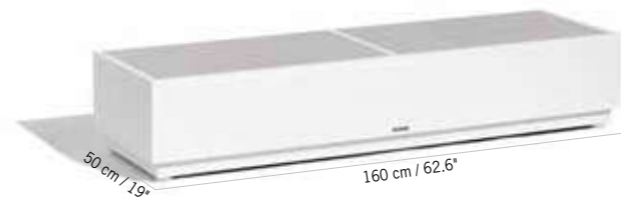

Colisage : 1pc/1box
Poids : 33,45 kg
Vol. : 0,398 m³

TABLE BASSE RANCHO CÉRAMIQUE (XL)
RANCHO CERAMIC LOW TABLE
(LARGE SIZE)

1779 .-

+ éco participation 1,20 € TTC

Duratek®,
céramique ciment
blanc
Duratek®,
white cement
ceramic
TA02052

Colisage : 1pc/1box
Poids : 33,5 kg
Vol. : 0,398 m³

TABLE BASSE RANCHO CÉRAMIQUE (S)
RANCHO CERAMIC LOW TABLE
(SMALL SIZE)

719 .-

+ éco participation 1,20 € TTC

Aluminium blanc,
céramique belgium
gris clair
White aluminum,
belgium light grey
ceramic
TA02053