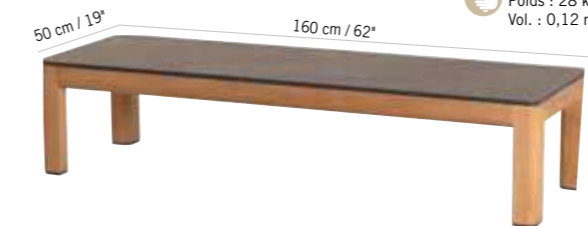

439 .-

+ éco participation 1,80[€]TC

Teck, HPL ardoise
Teak, slate grey HPL
TA02306

Colisage : 1pc/1box
Poids : 13 kg
Vol. : 0,06 m³

TABLE BASSE TEKURA HPL
TEKURA HPL LOW TABLE

789 .-

+ éco participation 2[€]TC