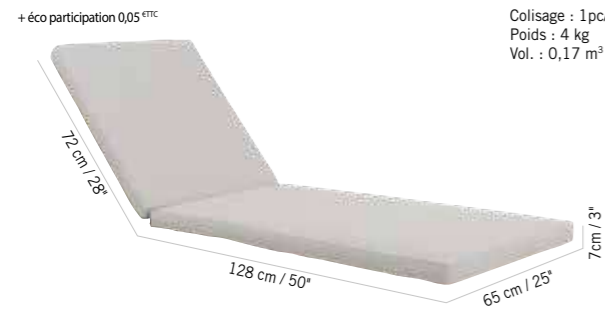

COUSSIN POUR BAIN DE SOLEIL
CUSHION FOR SUNLOUNGER

489.-
+ éco participation 0,05 € TTC