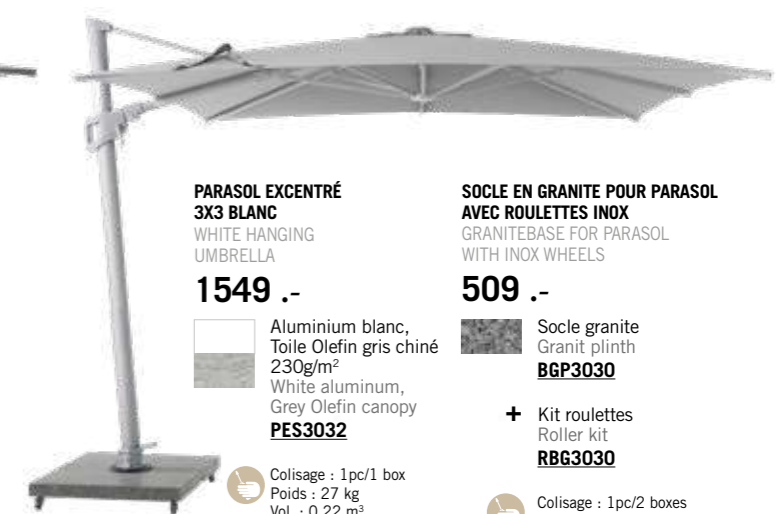

2058 .-

PARASOL EXCENTRÉ 3X3 BLANC
WHITE HANGING UMBRELLA

1549 .-

Aluminium blanc, Toile Olefin gris chiné 230g/m²
White aluminum, Grey Olefin canopy
PES3032

Colisage : 1pc/1 box
Poids : 27 kg
Vol. : 0,22 m³