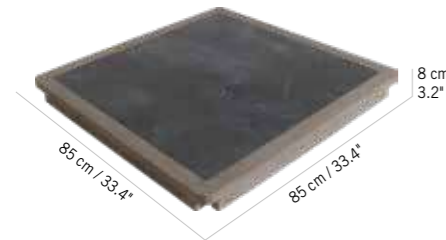

PLATEAU COPENHAGUE HPL x 4
COPENHAGUE HPL TOP TABLE
639.-
+ éco participation 1,15 € TTC

Duratek®,
HPL ardoise
Duratek®,
slate HPL
PL04232

Colisage : 1pc/1box
Poids : 14 kg
Vol. : 0,09 m³